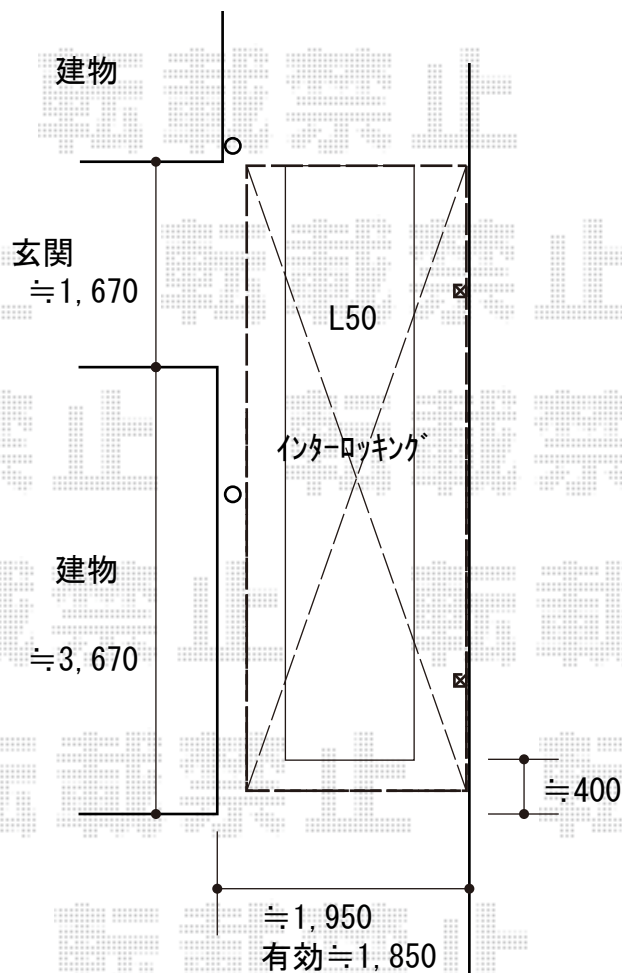

サイクルポート 施工概略図

LIXIL ネスカRミニ (ラウンドスタイル) 積雪~20cm対応
幅= 1,801mm
奥行= 4,980(8台~12台用)mm
色: オータムブラウン
屋根材: ポリカーボネート (クリアマット・すりガラス調)
柱仕様: ロング柱仕様 (有効高 約2,500mm)

2018-4-494333

担当者

安田