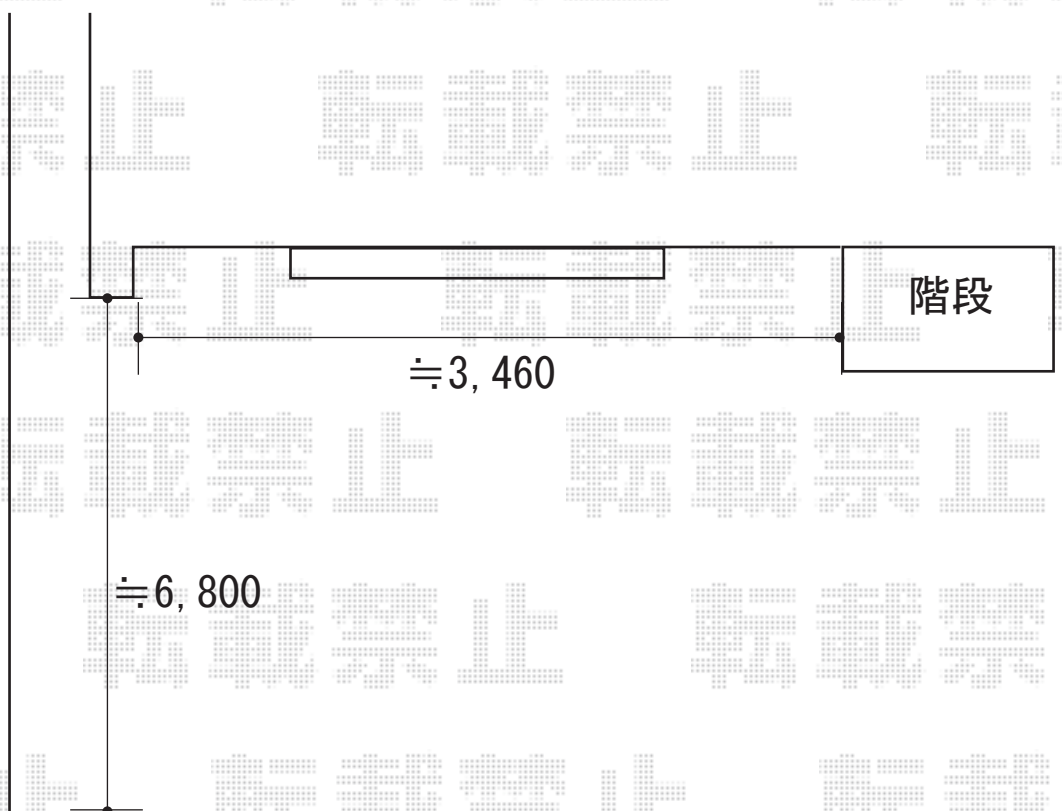

カーポート 施工概略図

YKK AP レイナポートグラン 積雪～20cm対応
幅= 3,000mm
奥行= 5,052mm
色： プラチナステン
屋根材： ポリカーボネート（トーマイマット）
柱仕様： ハイルーフ柱仕様（有効高 約2,350mm）

2018-4-494380

担当者

竹本