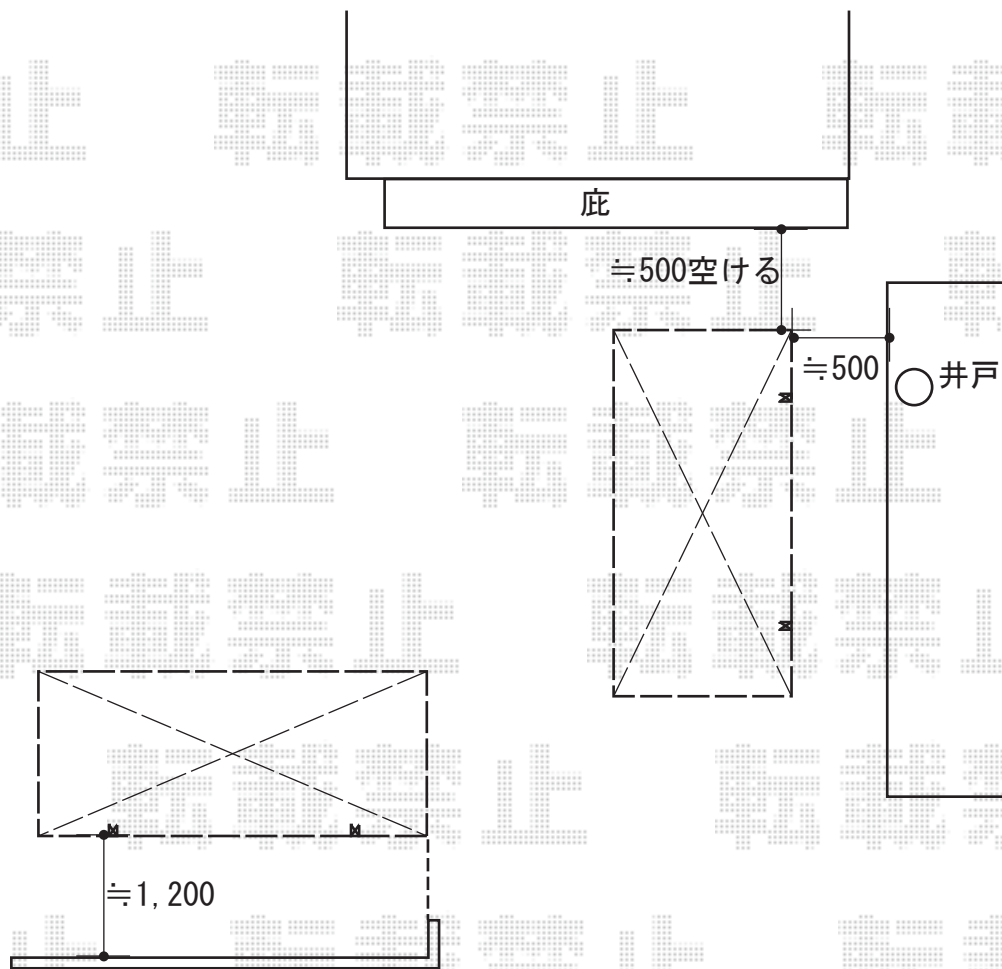

カーポート 施工概略図

YKK AP レイナポートグラン 積雪～20cm対応
幅= 2,700mm
奥行= 5,052mm
色： プラチナステン
屋根材： 熱線遮断ポリカーボネート(クリアマット)
柱仕様： 標準柱仕様 (有効高 約2,000mm)

YKK AP レイナポートグラン 屋根ふき材補強部品 (8個入) ×1セット
色： カームブラック*一色のみ

2018-4-494412

担当者

伊野