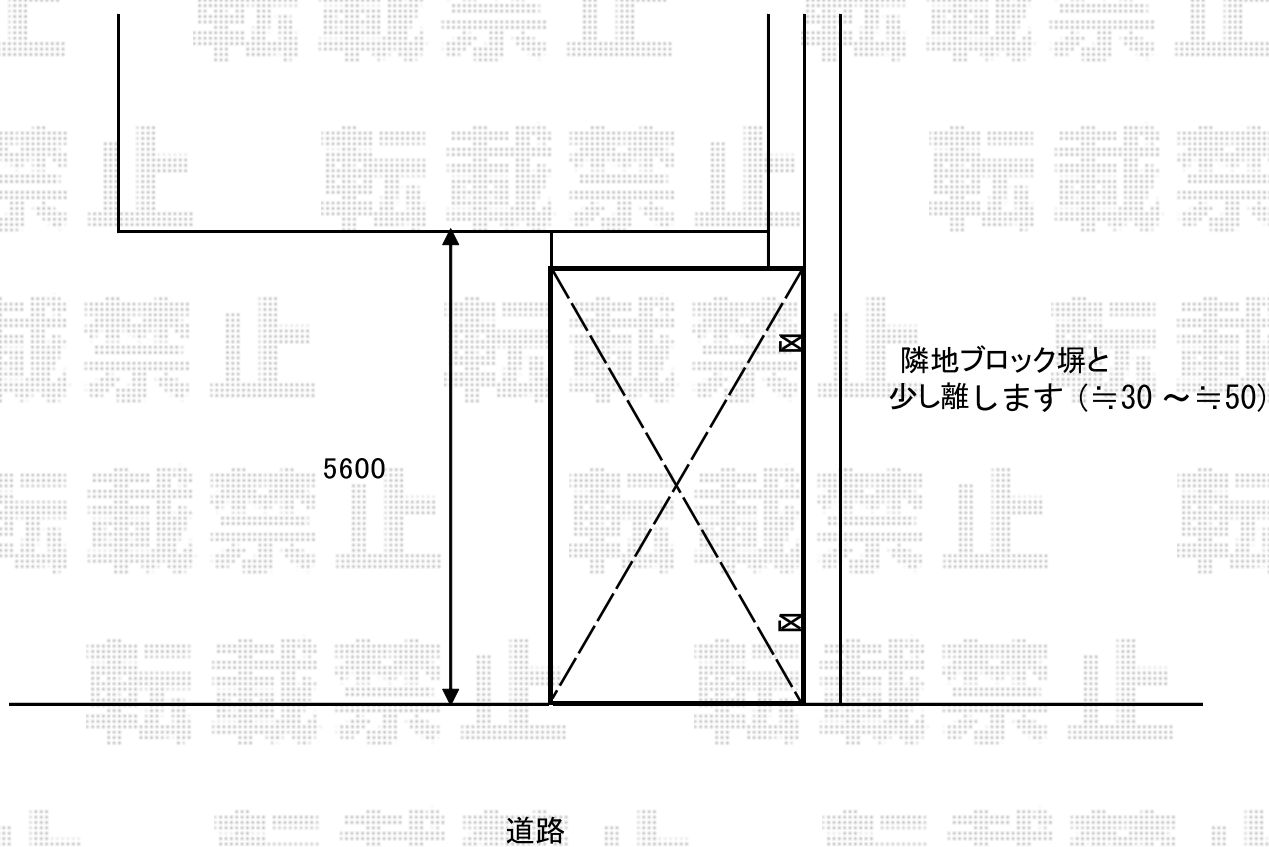

カーポート 施工概略図

YKK AP レイナポートグラン 積雪～20cm対応
幅= 3,000mm
奥行= 5,052mm
色： プラチナステン
屋根材： 熱線遮断ポリカーボネート(クリアマット)
柱仕様： ハイルフ柱仕様(有効高 約2,350mm)

YKK AP レイナポートグラン 屋根ふき材補強部品(1セット)
色： カームブラック*1色のみ

2018-5-494453

担当者

小林