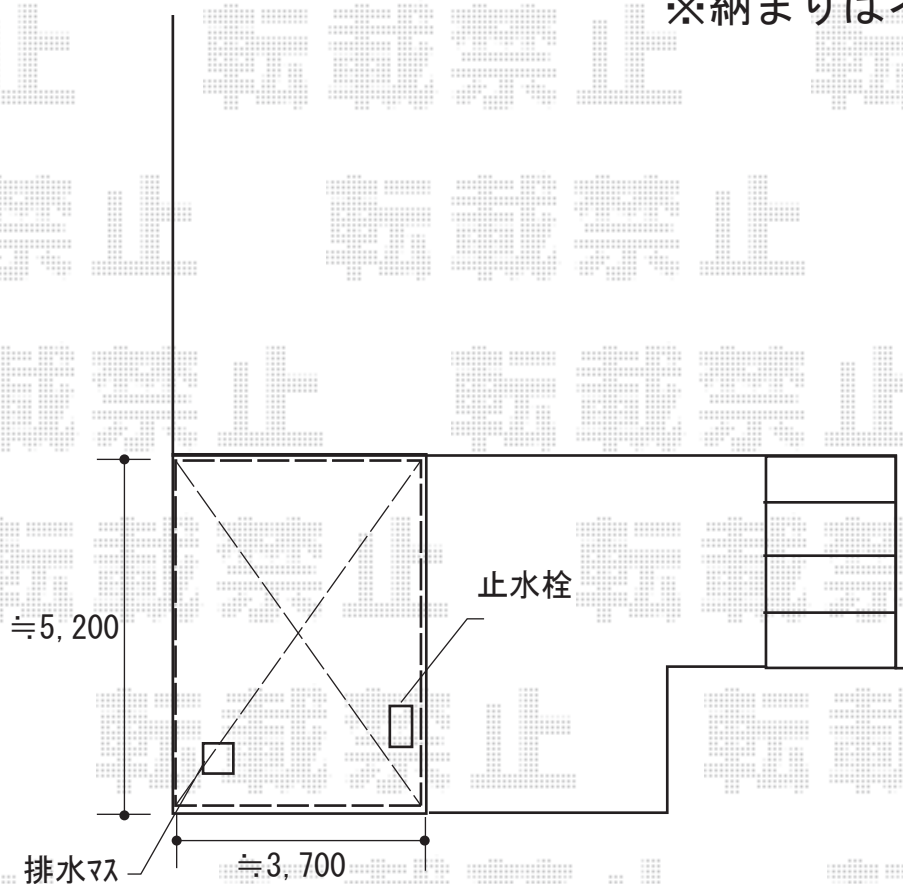

カーポート 施工概略図

LIXIL フーゴR (ラウンドスタイル) ワイド 積雪~20cm対応
幅= 3,624mm
奥行= 4,980mm
色: ホワイト
屋根材: ポリカーボネート (クリアマット・すりガラス調)
柱仕様: 標準柱仕様 (有効高 約2,200mm)

LIXIL 【外観左】フーゴR (ラウンドスタイル) ワイド サイドパネル
奥行サイズ: 50用
高さ= H800+800*2段
色: ホワイト
パネル材: ポリカーボネート (クリアブルー)
柱仕様: 標準柱仕様*間柱1本

※納まりはイメージです。

2018-5-494482

担当者

小林