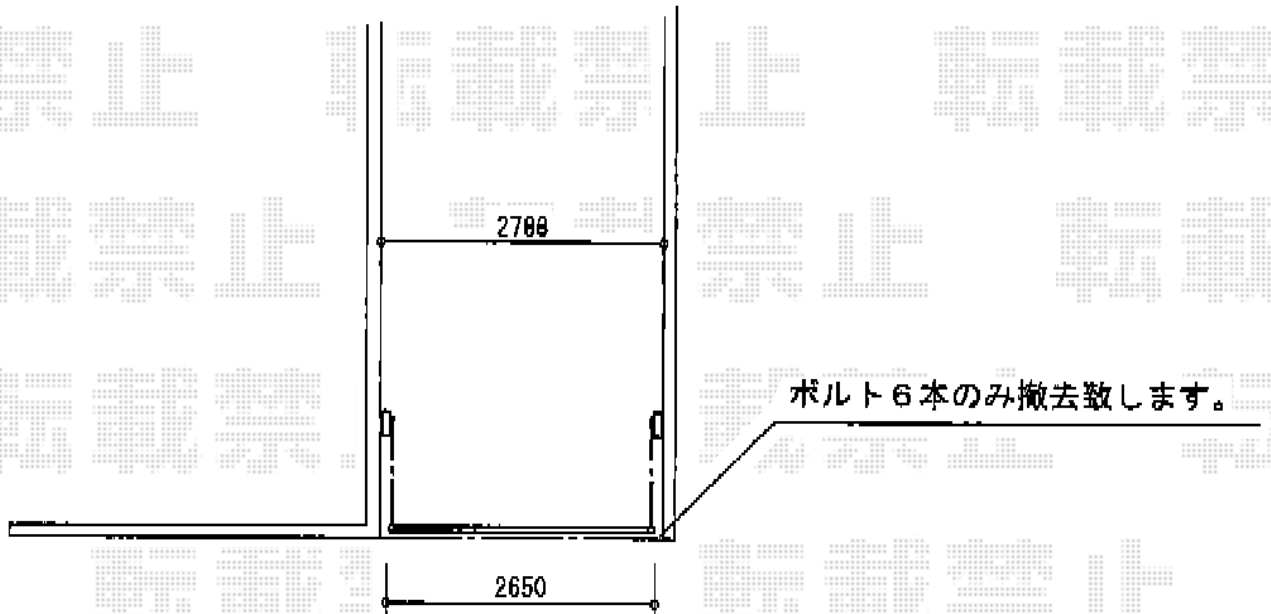

カーゲート 施工概略図

LIXIL(TOEX) 【ご提案】 オーバードアS2型 手動式
本体 (W×H) = (2,650mm × 1,000mm)
色 : シャイングレー
柱仕様 : ハイルフ柱仕様 (有効通過高2,150mm)
駆動 : 手動式

2018-5-494512

担当者

犬伏