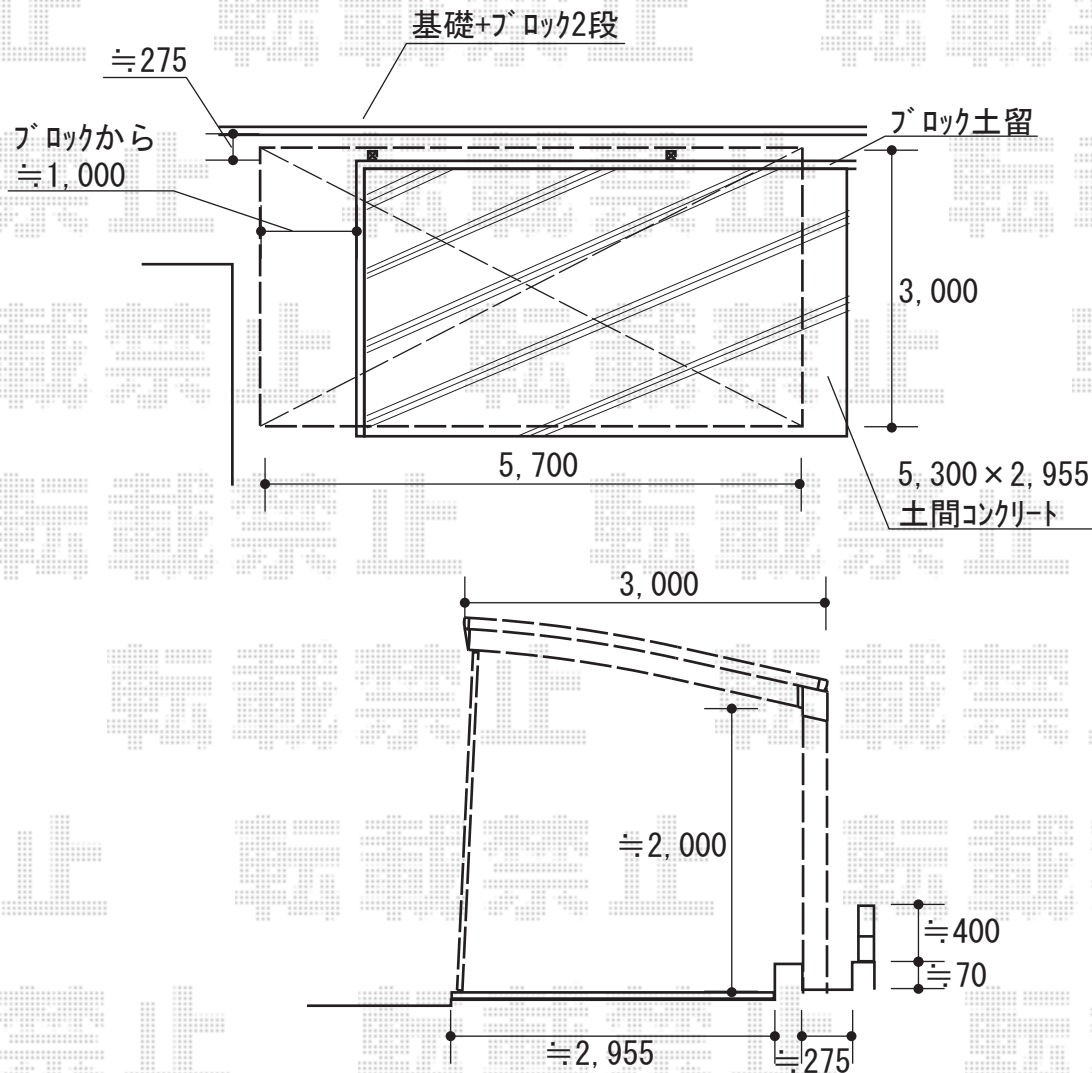

カーポート 施工概略図

YKK AP レイナポートグラン 積雪～20cm対応
幅= 3,000mm
奥行= 5,768mm
色： プラチナステン
屋根材： 熱線遮断ポリカーボネート(クリアマット)
柱仕様： 標準柱仕様 (有効高 約2,000mm)

YKK AP レイナポートグラン
着脱式補助柱 (標準・ハイルーフ兼用) 2本入×1セット
色： プラチナステン

2018-5-494514

担当者

伊野