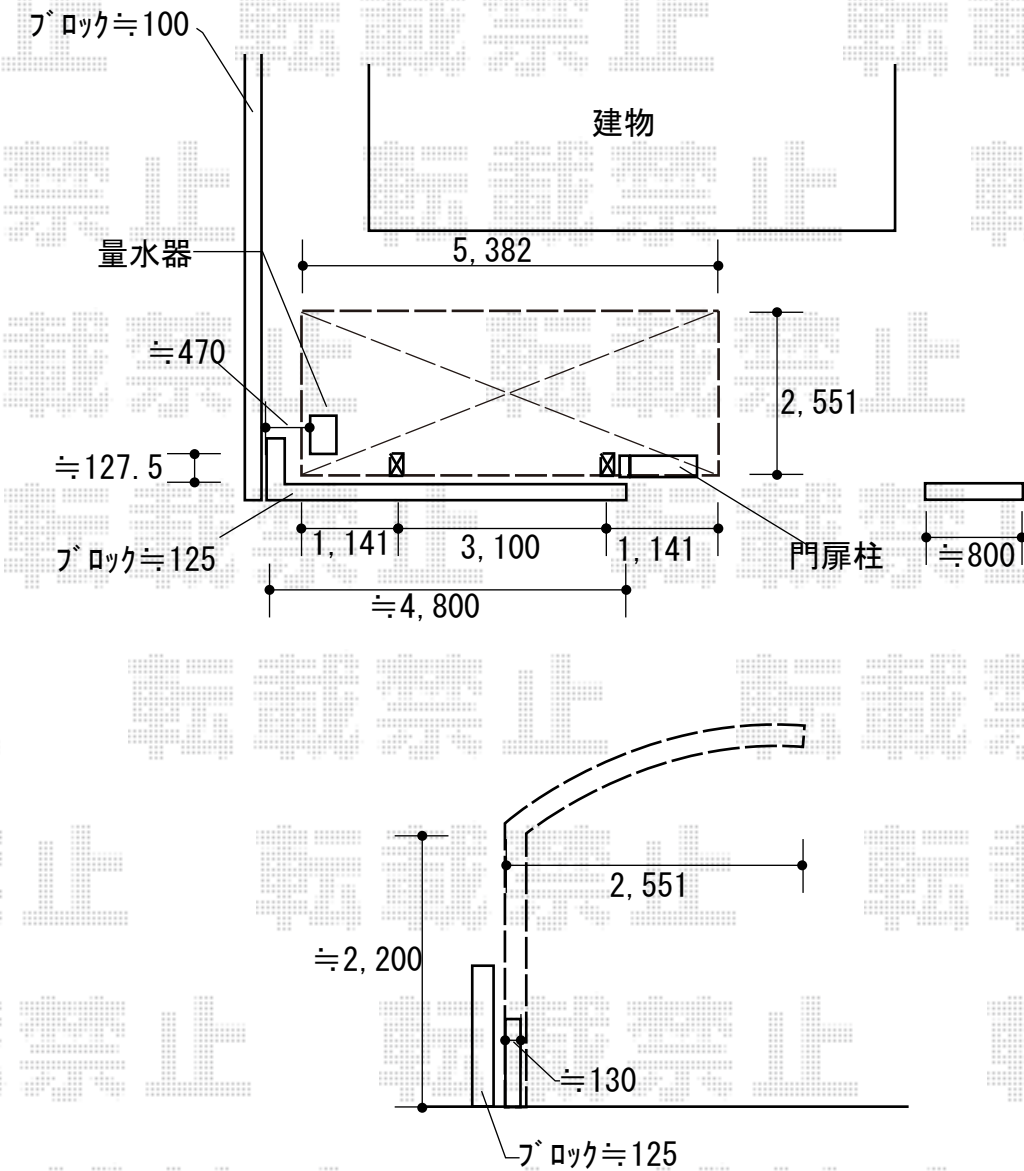

カーポート 施工概略図

LIXIL ネスカR (ラウンドスタイル) 積雪~20cm対応  
 幅= 2,551mm  
 奥行= 5,382mm  
 色: オータムブラウン  
 屋根材: ポリカーボネート (クリアブラウン)  
 柱仕様: 標準柱仕様 (有効高 約2,200mm)

2018-5-494556

担当者

小林