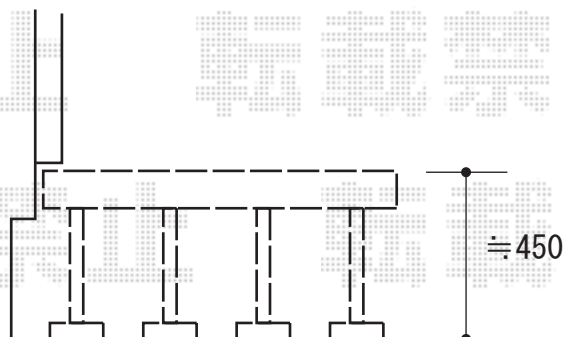

ウッドデッキ 施工概略図

YKK AP リウッドデッキ 200

間口= 8,051mm

出幅= 6尺(1,820mm)

色： ホワイトブラウン

床板： 縦貼り

幕板： 標準幕板

束柱： Tタイプ(400~550mm) (色： プラチナステン)