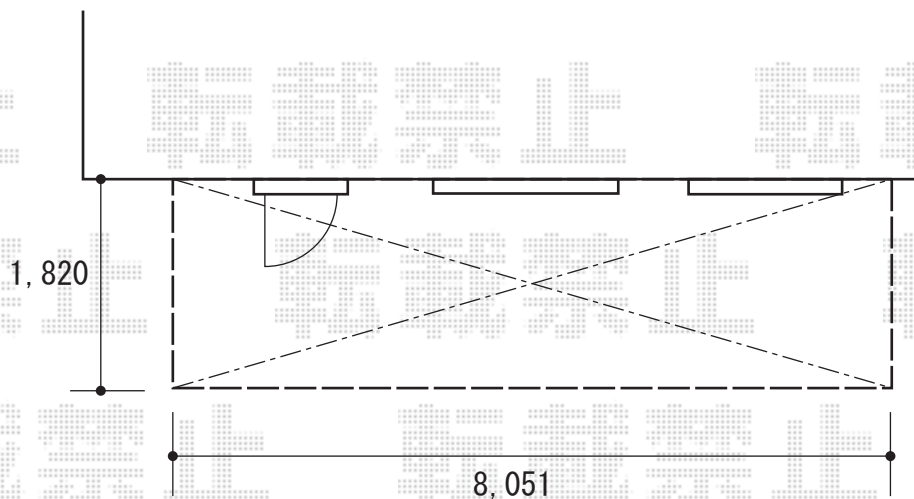

ウッドデッキ 施工概略図

YKK AP リウッドデッキ 200

間口= 8,051mm

出幅= 6尺(1,820mm)

色： ホワイトブラウン

床板： 縦貼り

幕板： 標準幕板

束柱： Tタイプ(400~550mm) (色： プラチナステン)

※イメージ図

2018-5-494616

担当者

木附