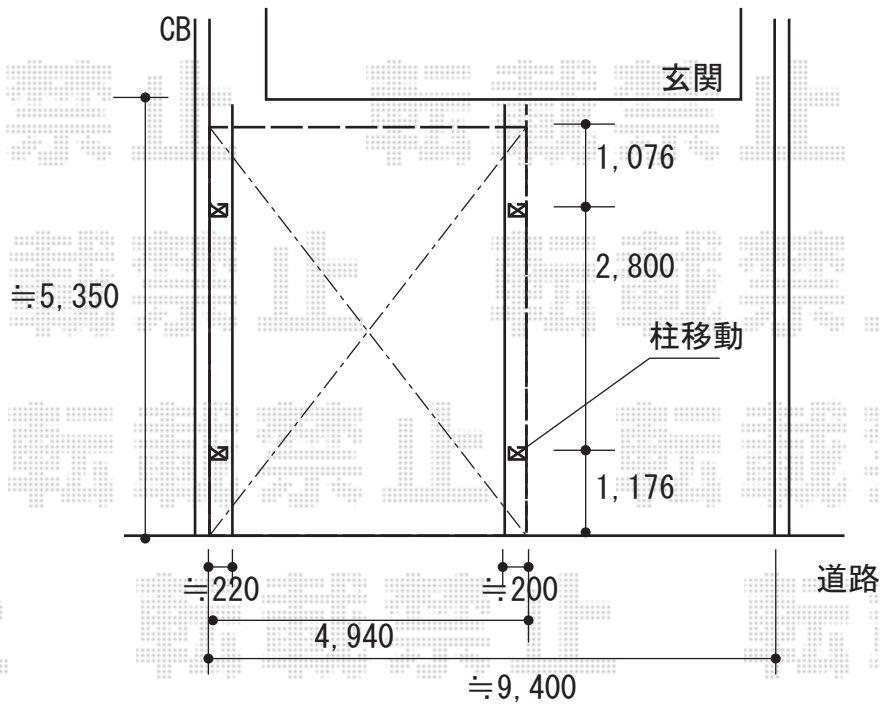

カーポート 施工概略図

YKK AP 【A】 レイナツインポートグラン 積雪~20cm対応  
幅= 5,097mm  
奥行= 5,052mm  
色: ブラウン  
屋根材: 熱線遮断ポリカーボネート(クリアマット)

2018-5-494701

担当者

竹本