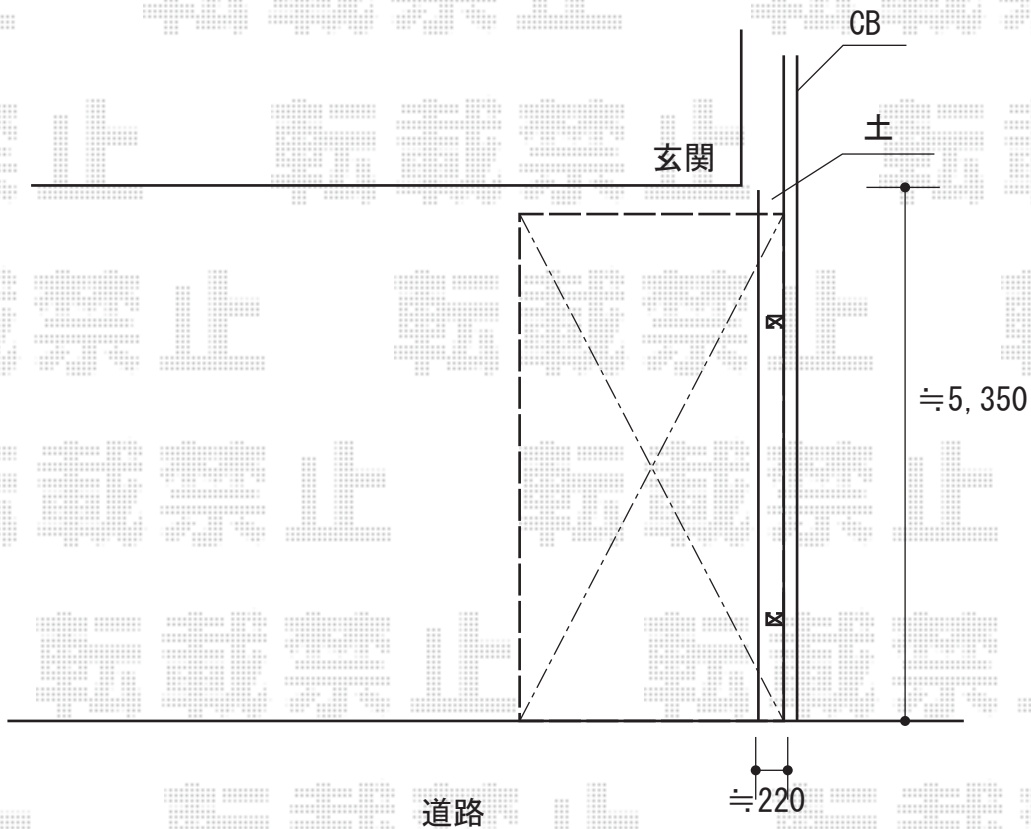

カーポート 施工概略図

YKK AP 【B】 レイナポートグラン 積雪～20cm対応
幅= 2,700mm
奥行= 5,052mm
色： ブラウン
屋根材： 熱線遮断ポリカーボネート(クリアマット)
柱仕様： ハイルフ柱仕様 (有効高 約2,350mm)

2018-5-494701

担当者

竹本