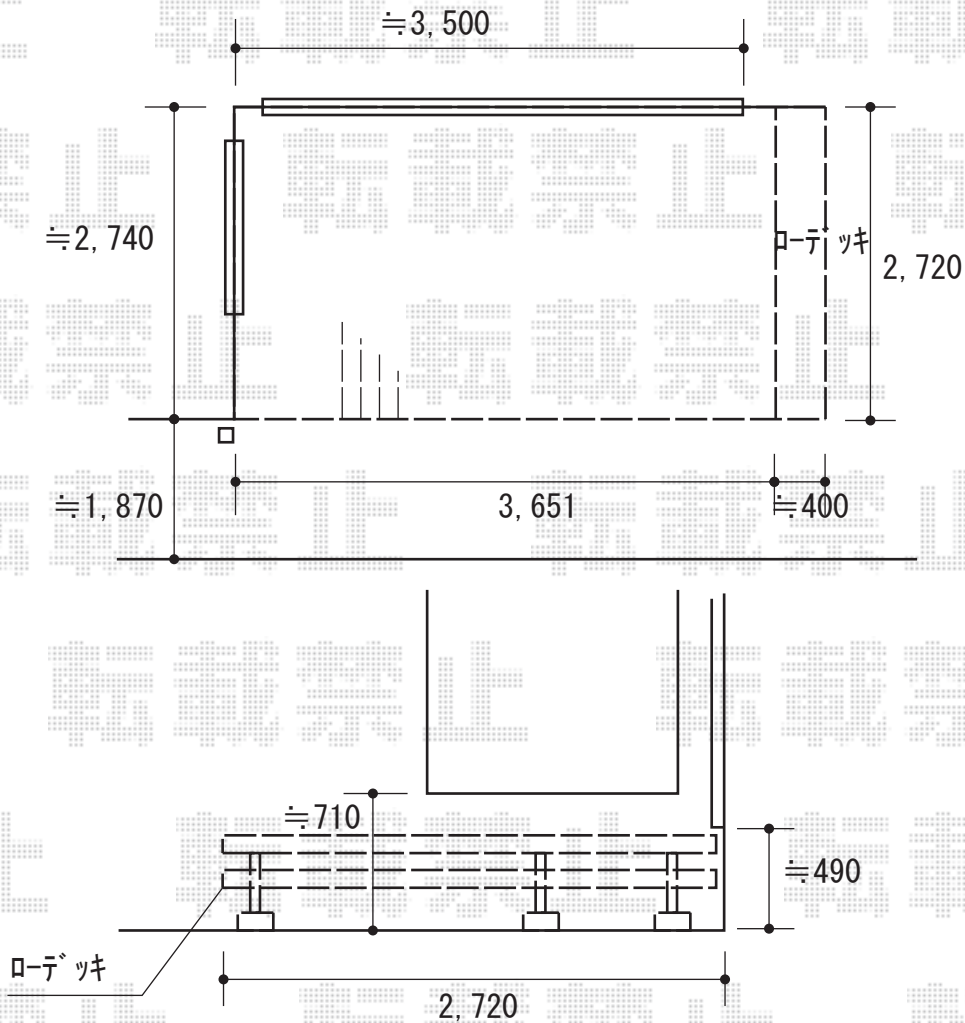

ウッドデッキ 施工概略図

YKK AP リウッドデッキ 200
間口= 2.0間 (3,651mm)
出幅= 9尺 (2,720mm)
色： レッドブラウン
床板： 縦貼り
幕板： 標準幕板 *外観左無し
束柱： Tタイプ (400~550mm) (色： プラチナステン)
オプション： 段床1段 片側面 9尺用

2018-5-494739

担当者

木附