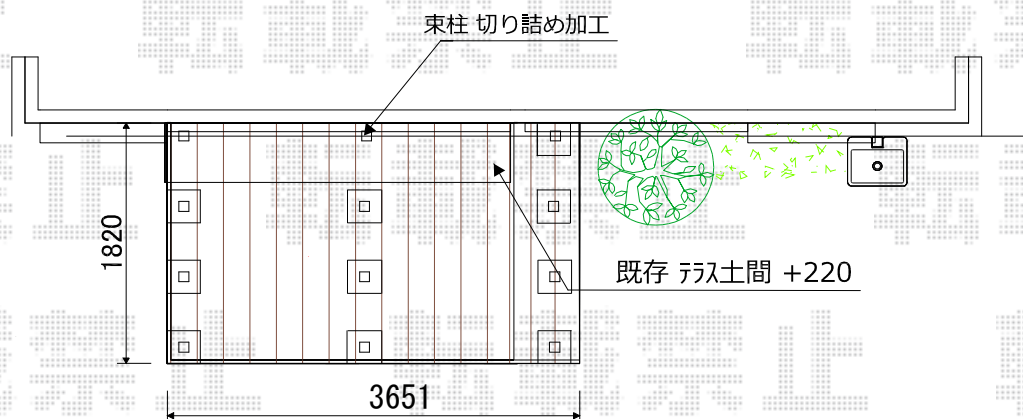

ウッドデッキ 施工概略図

Value Select マージウッドデッキ
間口= 2.0間(3,651mm)
出幅= 6尺(1,820mm)
色: レッドウッド
床板: 縦貼り
束柱: Tタイプ(400~550mm)
束柱色: カームブラック

※イメージ図

※設置位置は現地合わせとなります

2018-5-494759

担当者

関