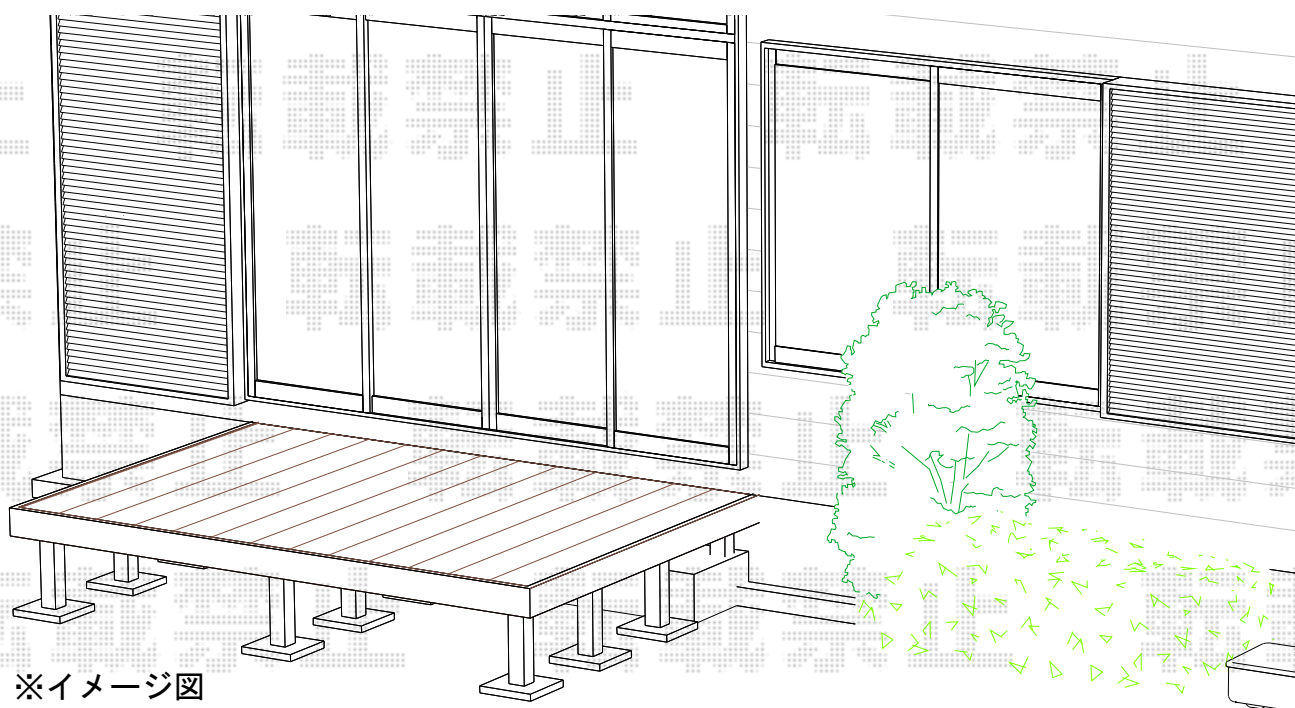

ウッドデッキ 施工概略図

Value Select マージウッドデッキ
間口= 2.0間(3,651mm)
出幅= 6尺(1,820mm)
色: レッドウッド
床板: 縦貼り
束柱: Tタイプ(400~550mm)
束柱色: カームブラック

※イメージ図

※設置位置は現地合わせとなります

2018-5-494759

担当者

関