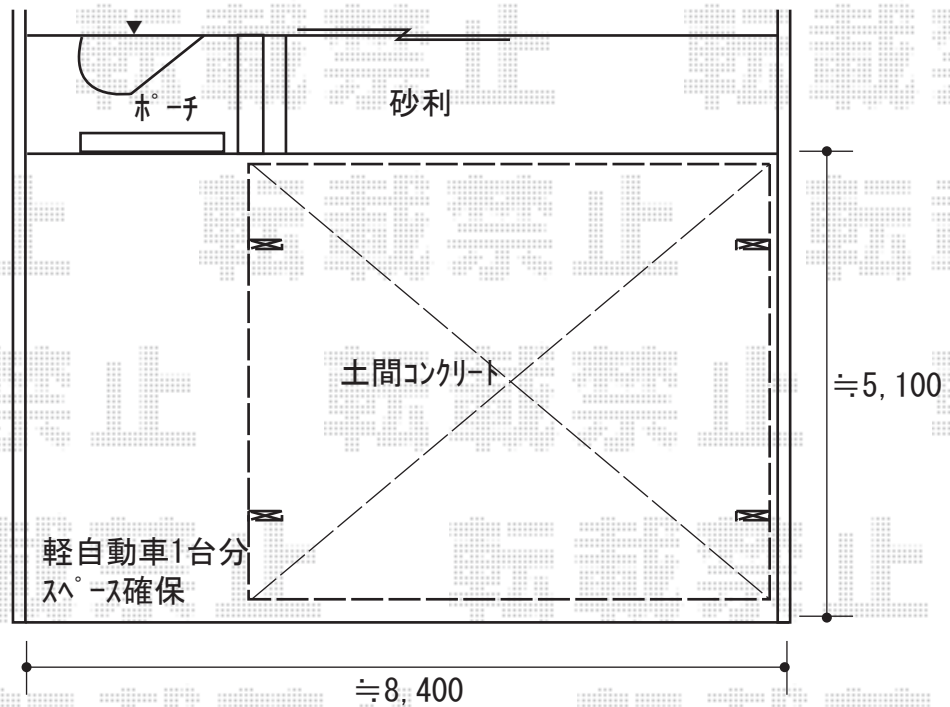

カーポート 施工概略図

YKK AP レイナツインポートグラン 積雪～20cm対応
幅= 5,097mm
奥行= 5,052mm
色： プラチナステン
屋根材： 熱線遮断ポリカーボネート(クリアマット)
柱仕様： ハイルフ柱仕様 (有効高 約2,350mm)

※納まりはイメージです。

2018-5-494783

担当者

竹本