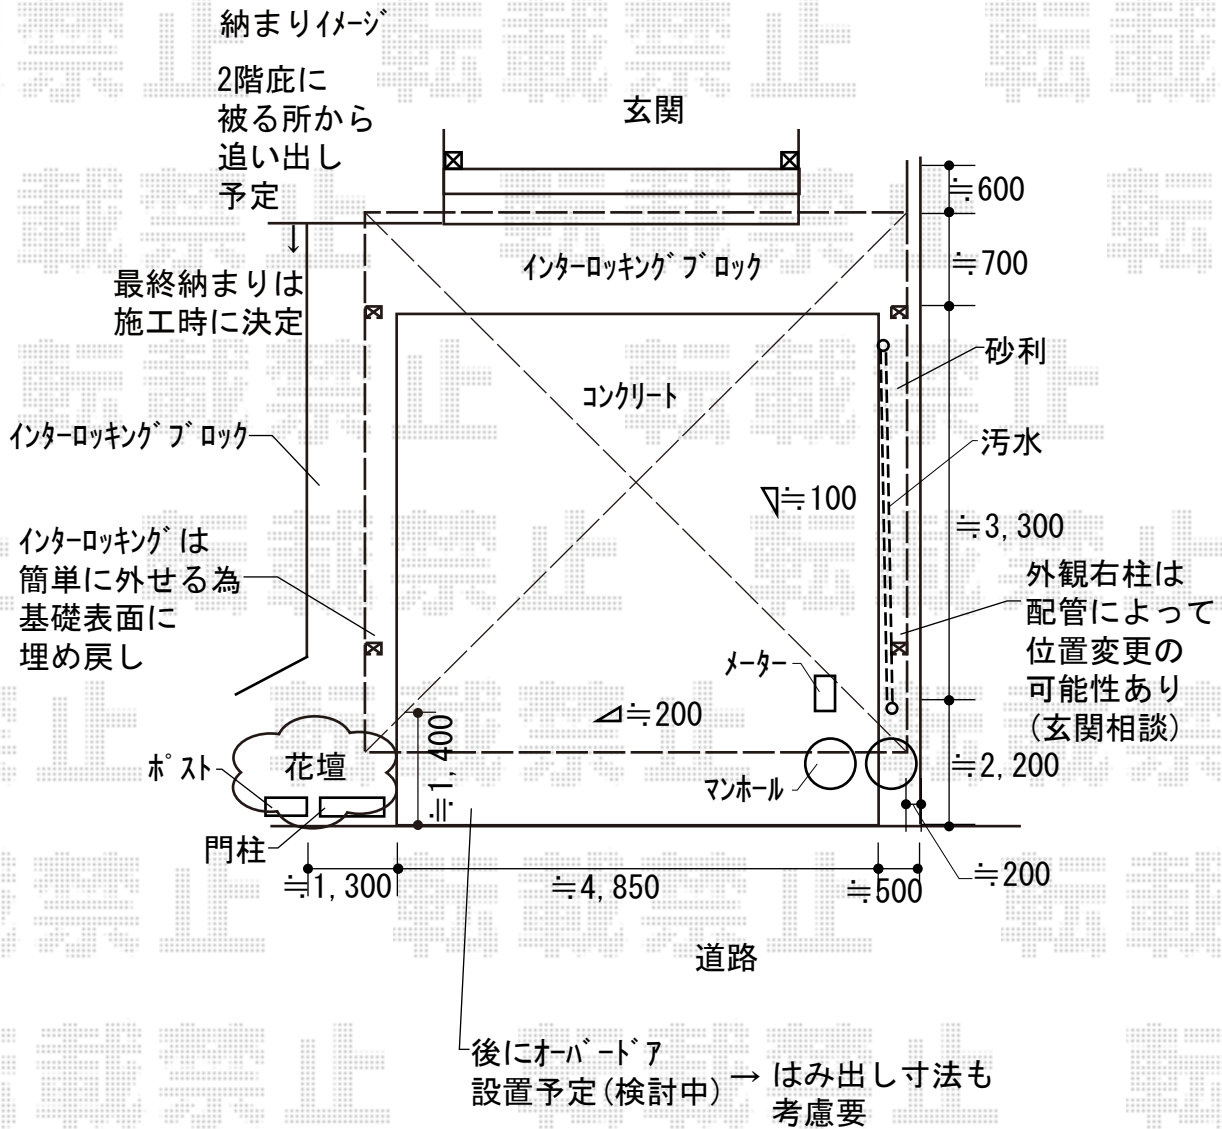

カーポート 施工概略図

LIXIL フーゴFプラス (フラットスタイル) ワイド 木調色 積雪~20cm対応  
 幅= 5,419mm  
 奥行= 5,424mm  
 色: 前枠・後枠・側枠/クリエモカ その他/シャイングレー  
 屋根材: ポリカーボネート (クリアマット・すりガラス調)  
 柱仕様: ロング柱25仕様 (有効高 約2,500mm)

2018-5-494808	担当者	小林
---------------	-----	----