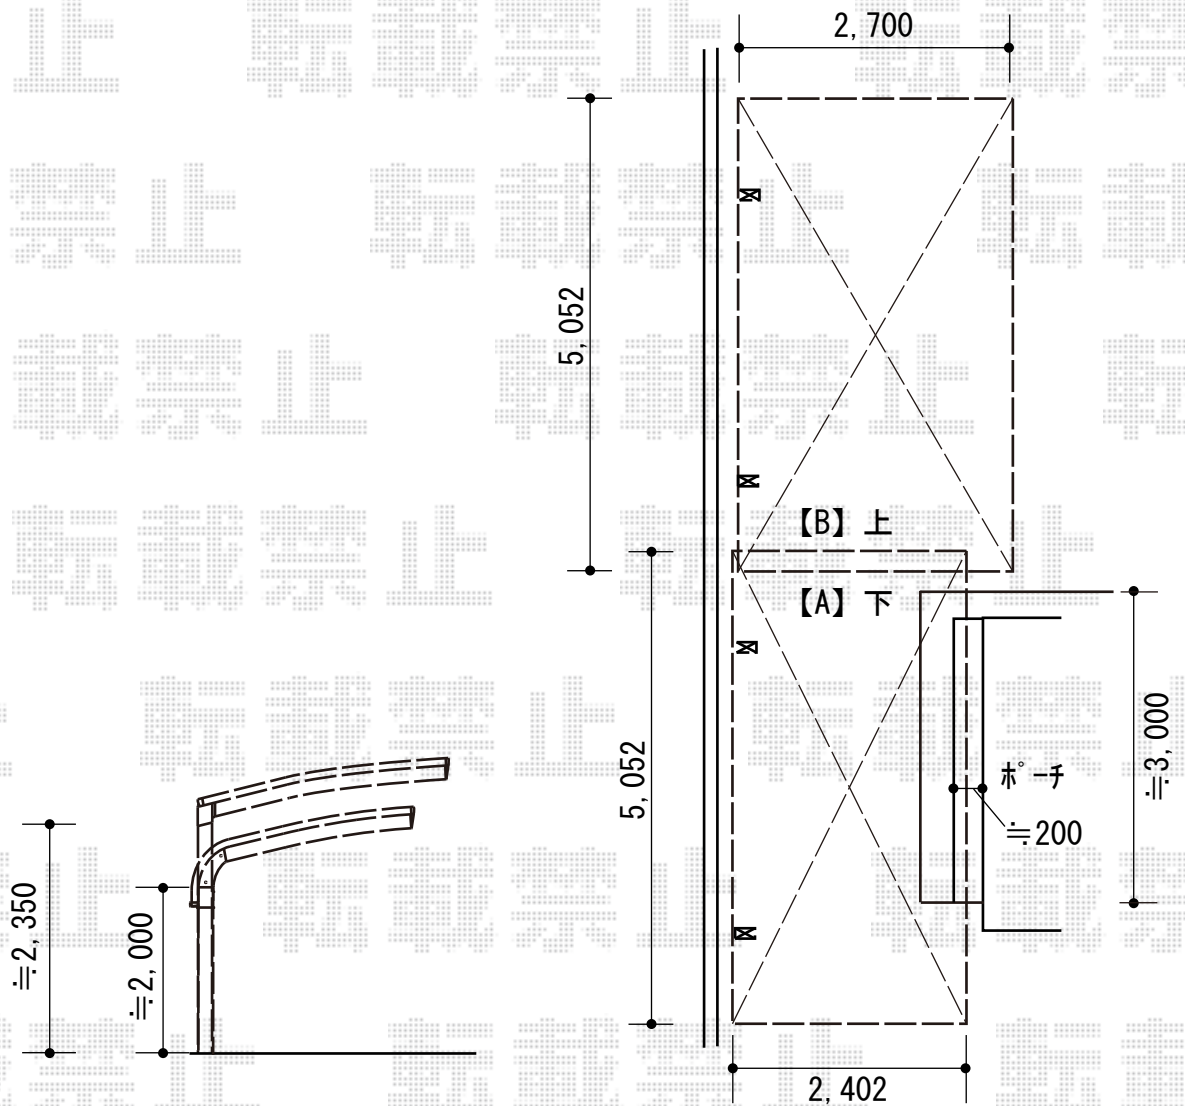

カーポート 施工概略図

YKK AP 【A】 レイナキャップポートグラン 積雪～20cm対応

幅= 2,402mm

奥行= 5,052mm

色： ブラウン

屋根材： 熱線遮断ポリカーボネート(クリアマット)

柱仕様： 標準柱仕様 (有効高 約2,000mm)

YKK AP 【B】 レイナポートグラン 積雪～20cm対応

幅= 2,700mm

奥行= 5,052mm

色： ブラウン

屋根材： 熱線遮断ポリカーボネート(クリアマット)

柱仕様： ハイルフ柱仕様 (有効高 約2,350mm)

2018-5-494822

担当者

村上(公)