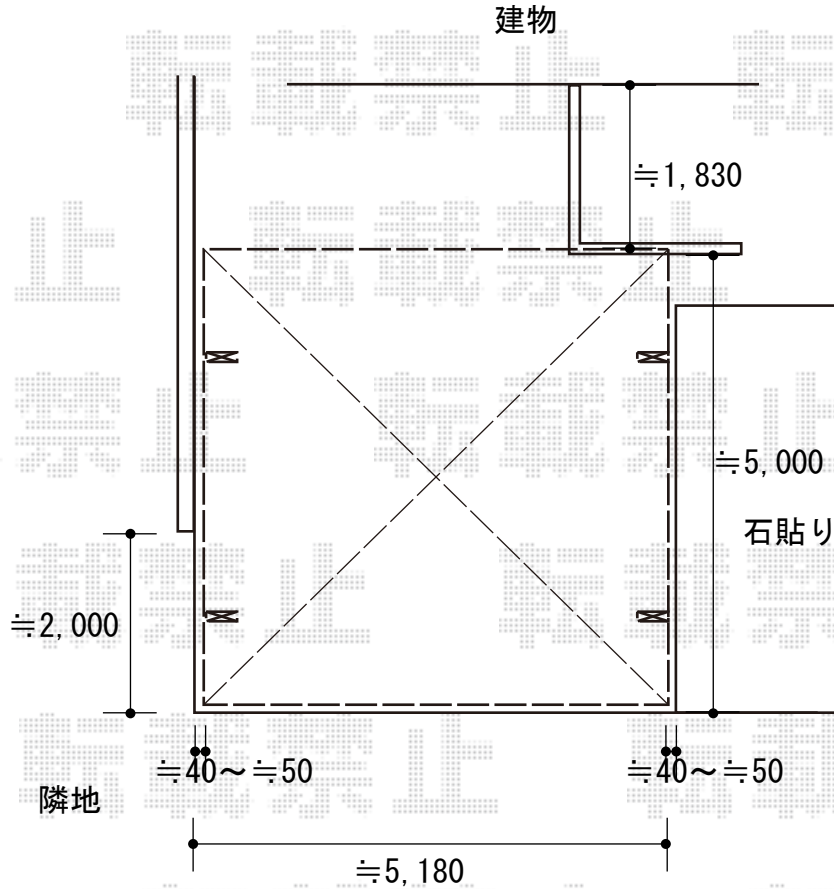

カーポート 施工概略図

YKK AP レイナツインポートグラン 積雪~20cm対応
幅= 5,097mm
奥行= 5,052mm
色: プラチナステン
屋根材: 熱線遮断ポリカーボネート(クリアマット)
柱仕様: ハイルーフ柱仕様(有効高 約2,350mm)

2018-5-494829

担当者

小林