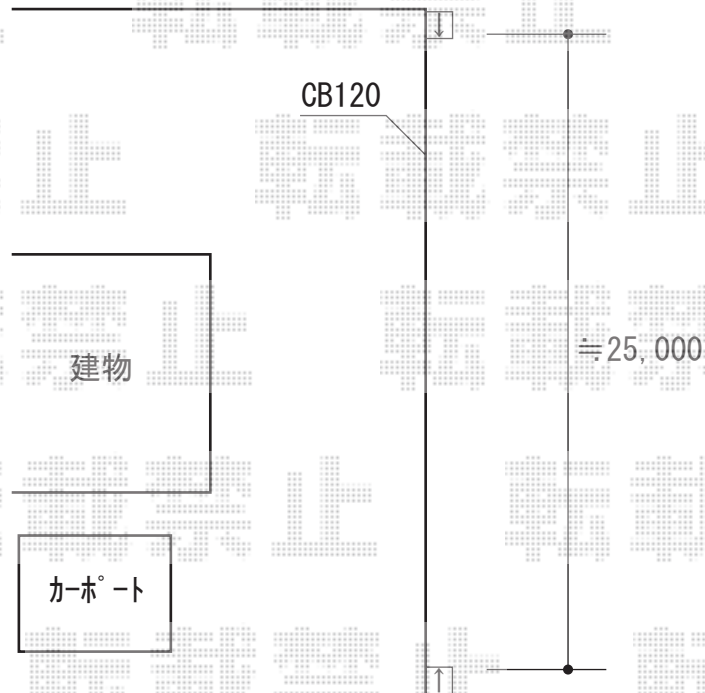

フェンス 施工概略図

LIXIL アルメッシュフェンス1型 フリーポールタイプ
本体 (W×H) = (1,979.5×720mm) × 13枚
柱 : T-8 × 14本
部品セット : T-8 × 14セット
端部カバー : T-8 × 1セット
端部キャップ : T-8 × 1セット
色 : マイルドブラック

2018-5-494850

担当者

新西