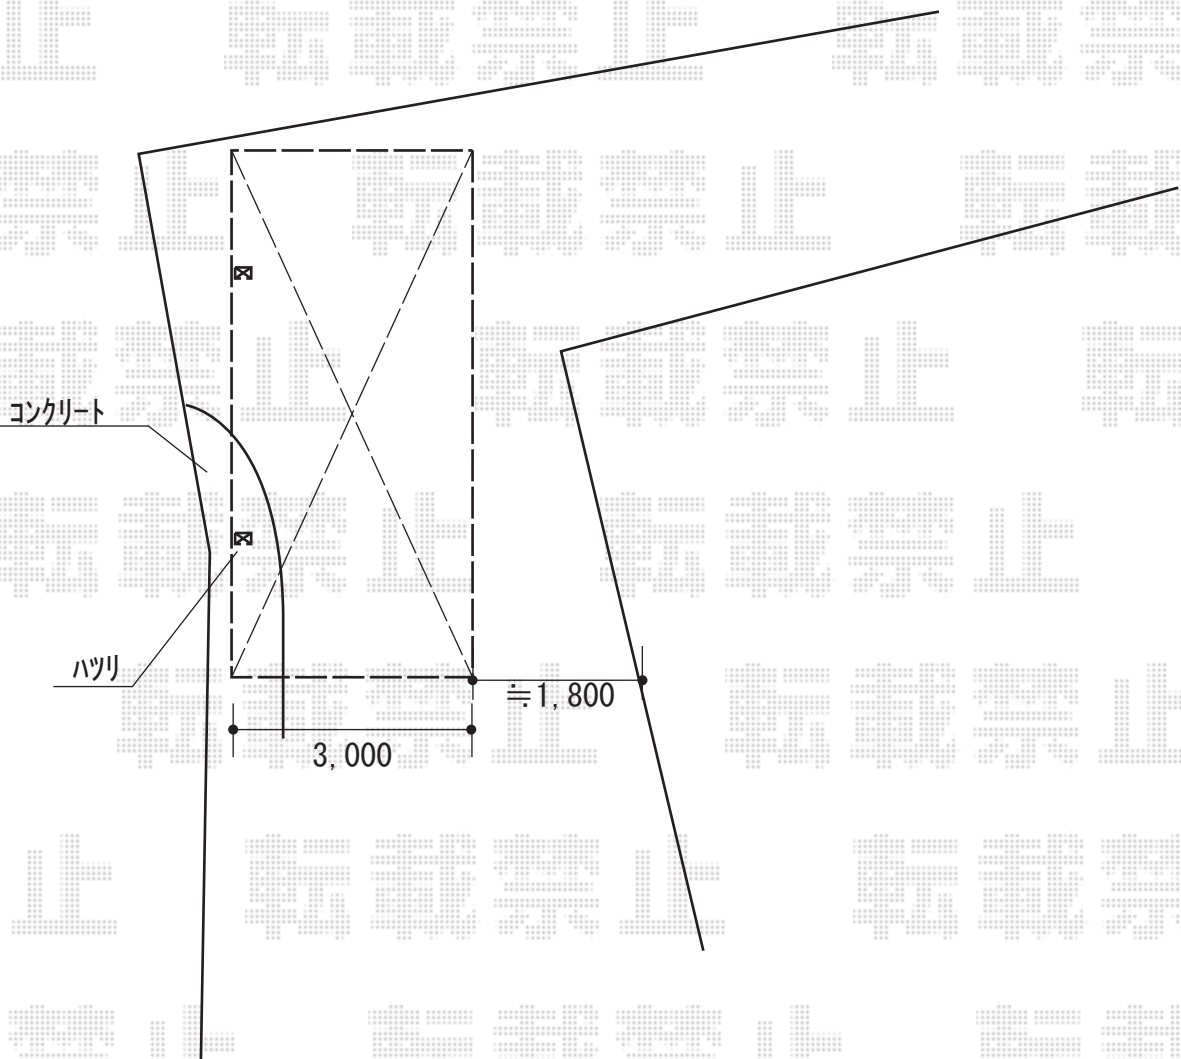

カーポート 施工概略図

YKK AP レイナポートグラン 積雪~20cm対応
幅= 3,000mm
奥行= 5,768mm
色： プラチナステン
屋根材： 熱線遮断ポリカーボネート（アースブルーマット調）
柱仕様： ハイルフ柱仕様（有効高 約2,350mm）

2018-5-494853

担当者 村上（公）