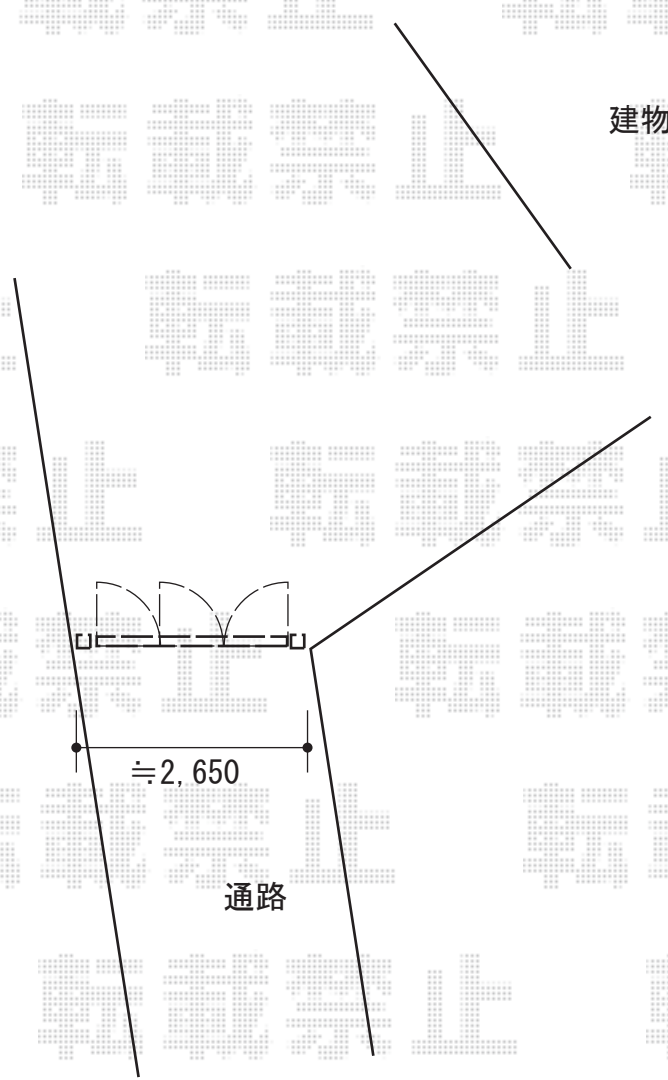

# 門扉 施工概略図

LIXIL (TOEX) ハイ千峰 3枚折戸仕様 柱使用  
扉幅 = 800 + 800 + 800mm  
扉高 = 1,200mm  
色 : オータムブラウン  
錠 : ハイ千峰錠 \*施錠機能無し  
開き : 内開き

2018-5-494881	担当者	細川
---------------	-----	----