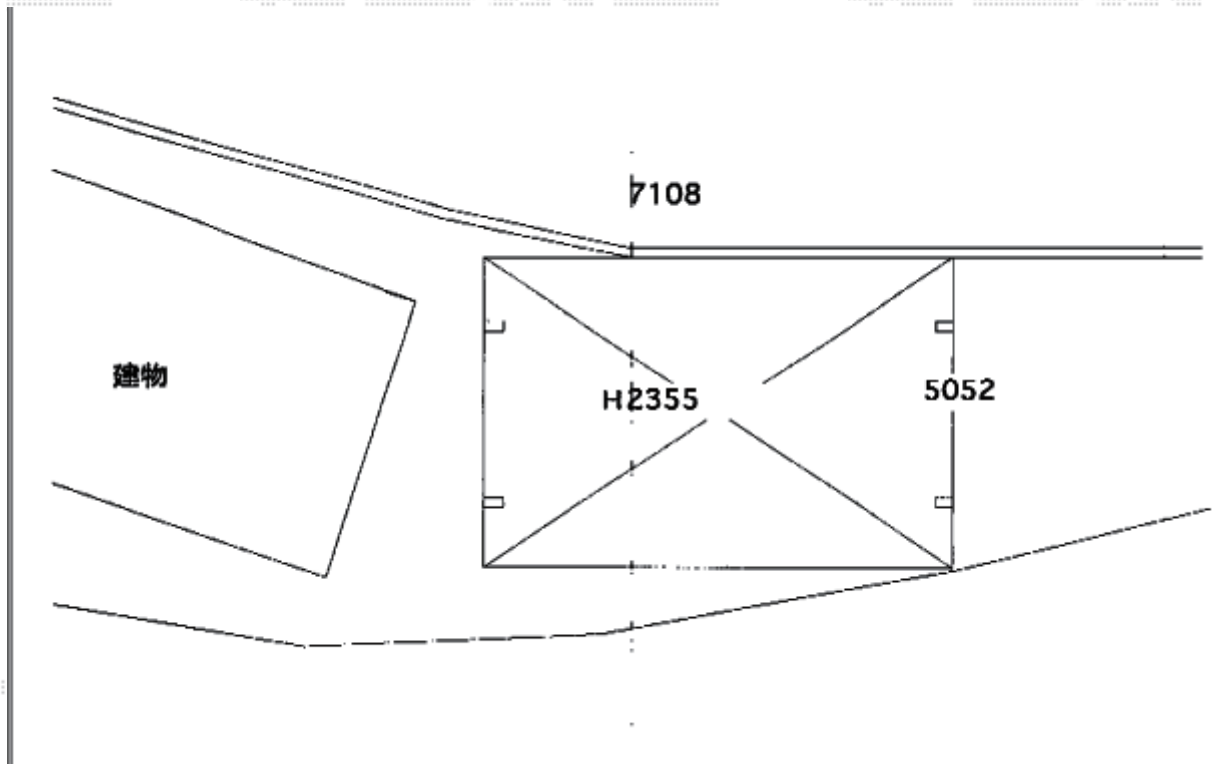

カーポート 施工概略図

YKK AP エフルージュ トリプル 積雪～20cm対応
幅= 7,108mm
奥行= 5,052mm
色： ピュアシルバー
屋根材： 熱線遮断ポリカーボネート(クリアマット)
柱仕様： ハイルーフ柱仕様 (有効高 約2,350mm)

2018-5-494966

担当者

伊野