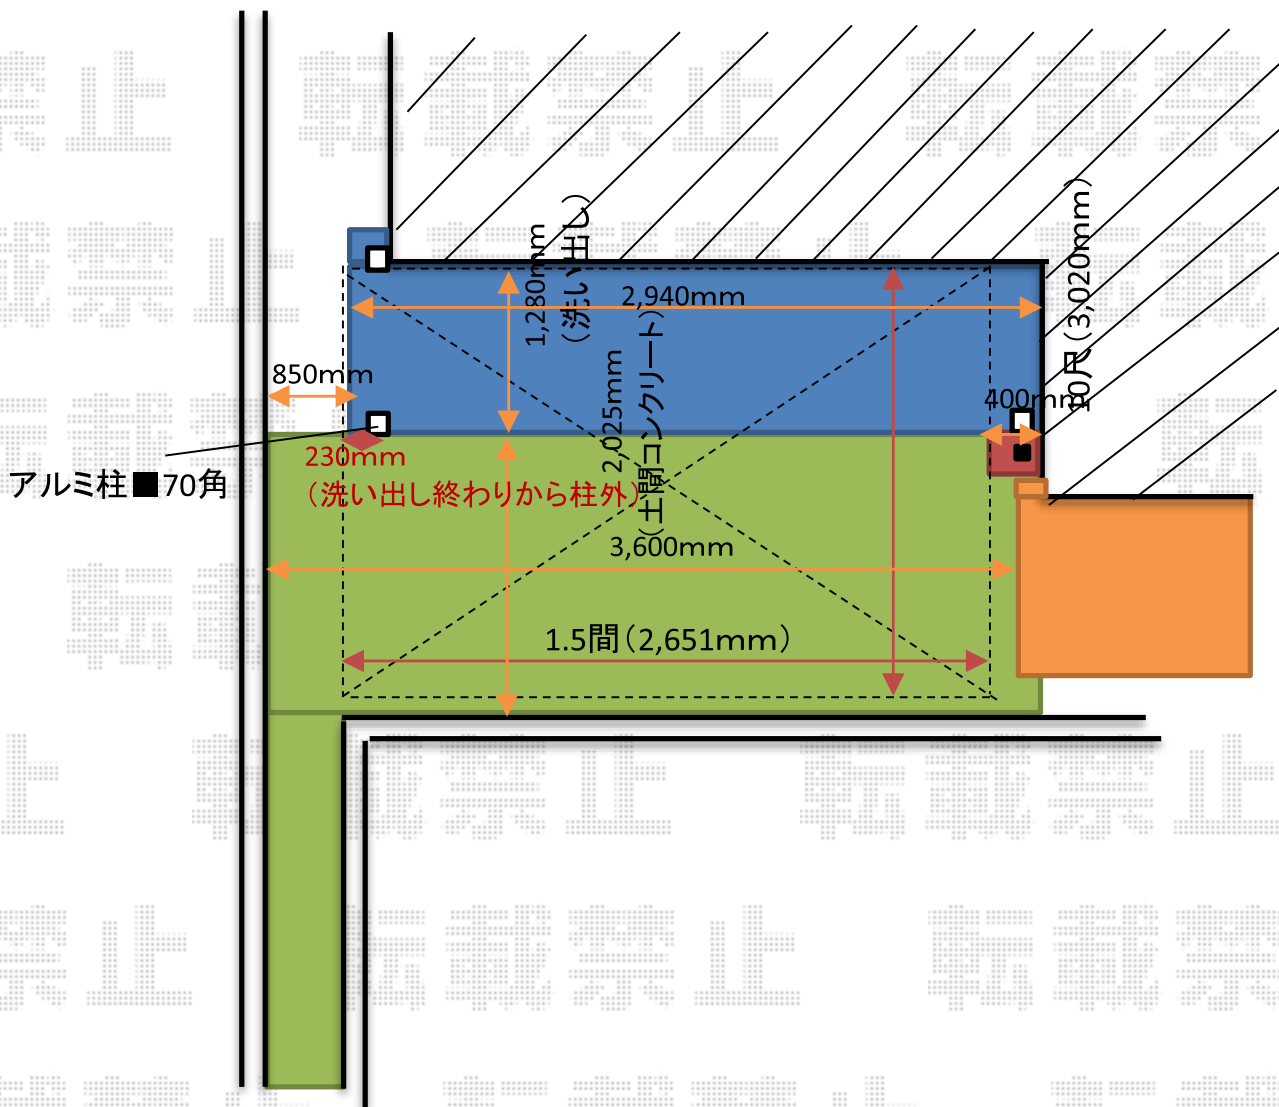

# ウッドデッキ 施工概略図

YKK AP リウッドデッキ 200  
 間口= 1.5間(2,651mm)  
 出幅= 10尺(3,020mm)  
 色： ナチュラルブラウン  
 床板： 縦貼り  
 幕板： 標準幕板  
 束柱： Sタイプ(550mm) (色：カームブラック)

2018-5-495009

担当者

木附