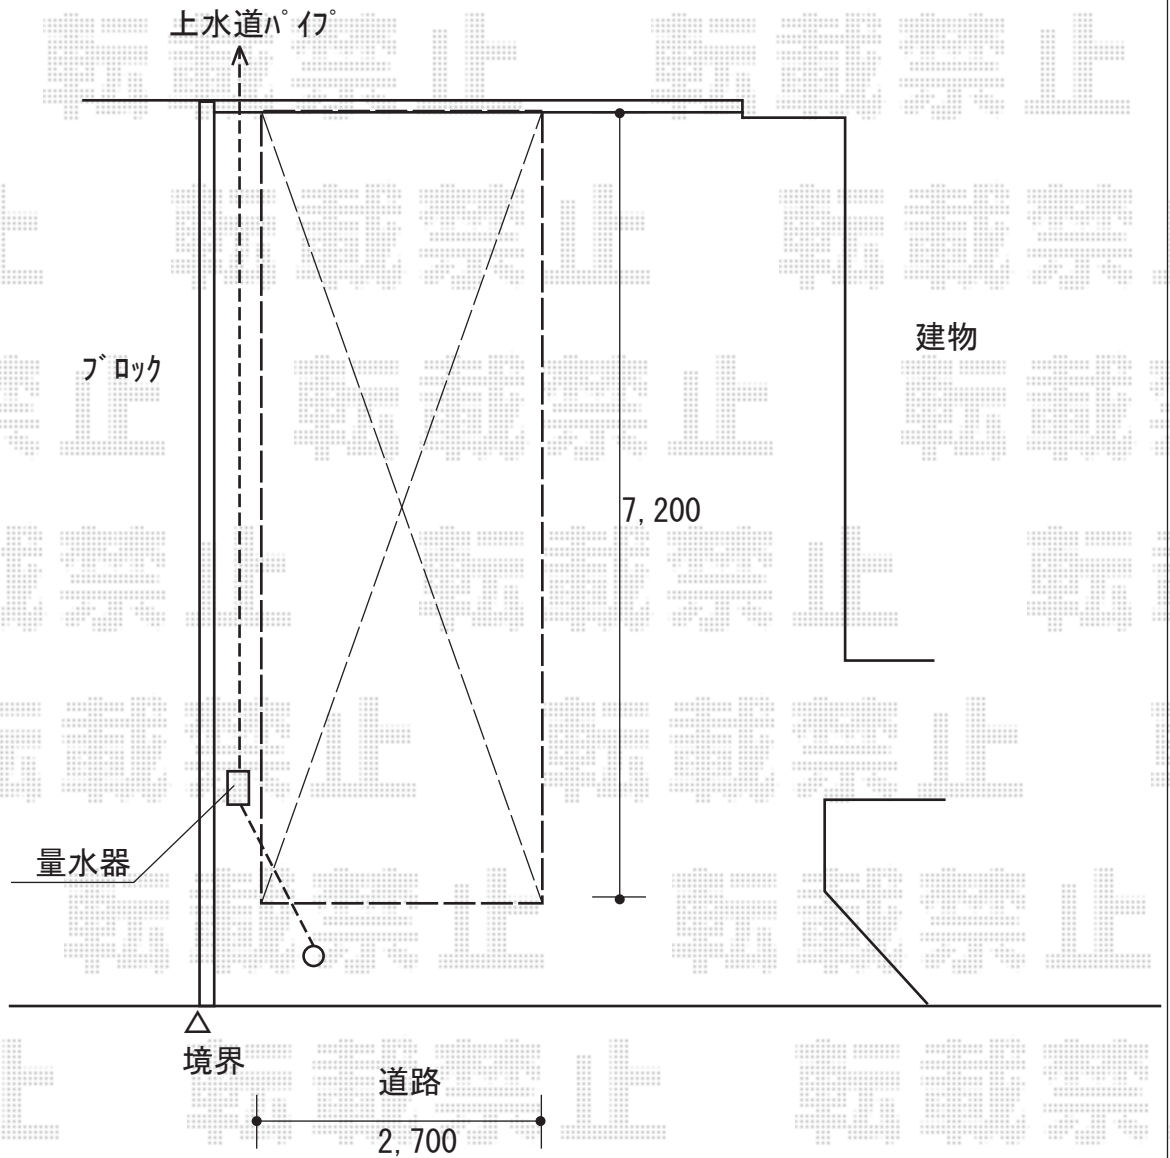

# カーポート 施工概略図

YKK AP レイナポートグラン 延長 積雪～20cm対応  
幅= 2,700mm  
奥行= 7,200mm  
色： プラチナステン  
屋根材： 熱線遮断ポリカーボネート（アースブルーマット調）  
柱仕様： ハイルーフ柱仕様（有効高 約2,350mm）

YKK AP レイナポートグラン 延長 着脱式補助柱（標準・ハイルーフ兼用）2本入×1セット/1本入×1セット  
色： プラチナステン

2018-5-495034

担当者

竹本