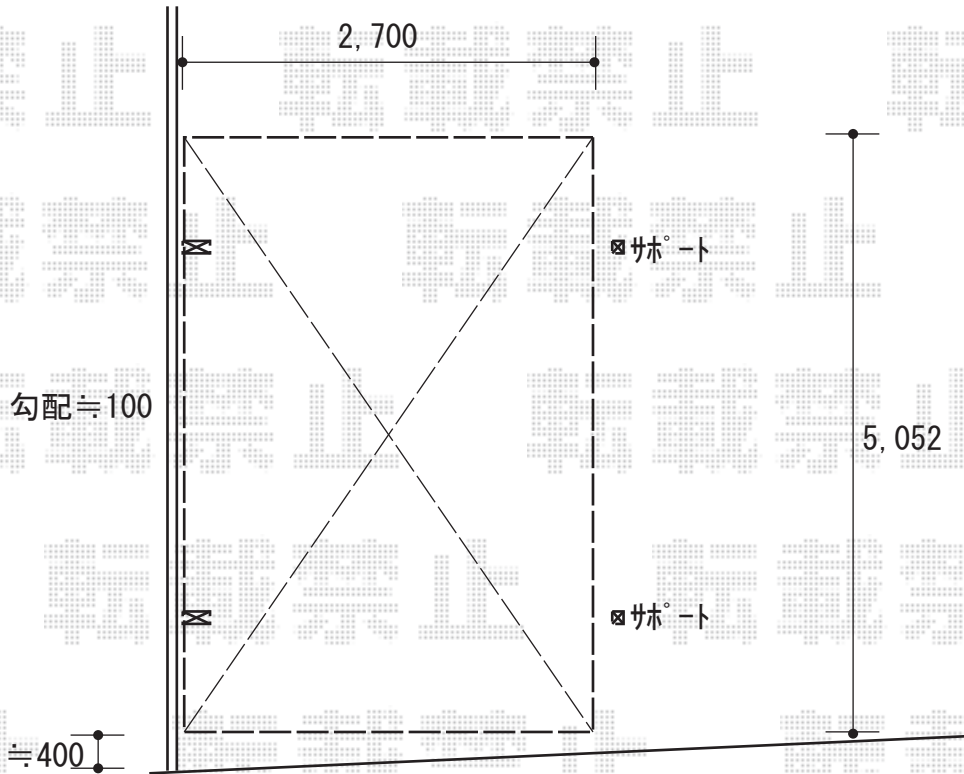

カーポート 施工概略図

YKK AP レイナポートグランZ 積雪～20cm対応

幅= 2,700mm

奥行= 5,052mm

色： プラチナステン

屋根材： 熱線遮断ポリカーボネート(クリアマット)

柱仕様： ハイルフ柱仕様(有効高 約2,350mm)

YKK AP レイナポートグランZ 屋根ふき材補強材+着脱式サポート

着脱式サポート： 標準・ハイルフ兼用 2本入り(色：プラチナステン)

屋根ふき材補強材： 8個入り(色：カームブラック*1色のみ)

2018-5-495039

担当者

村上(公)