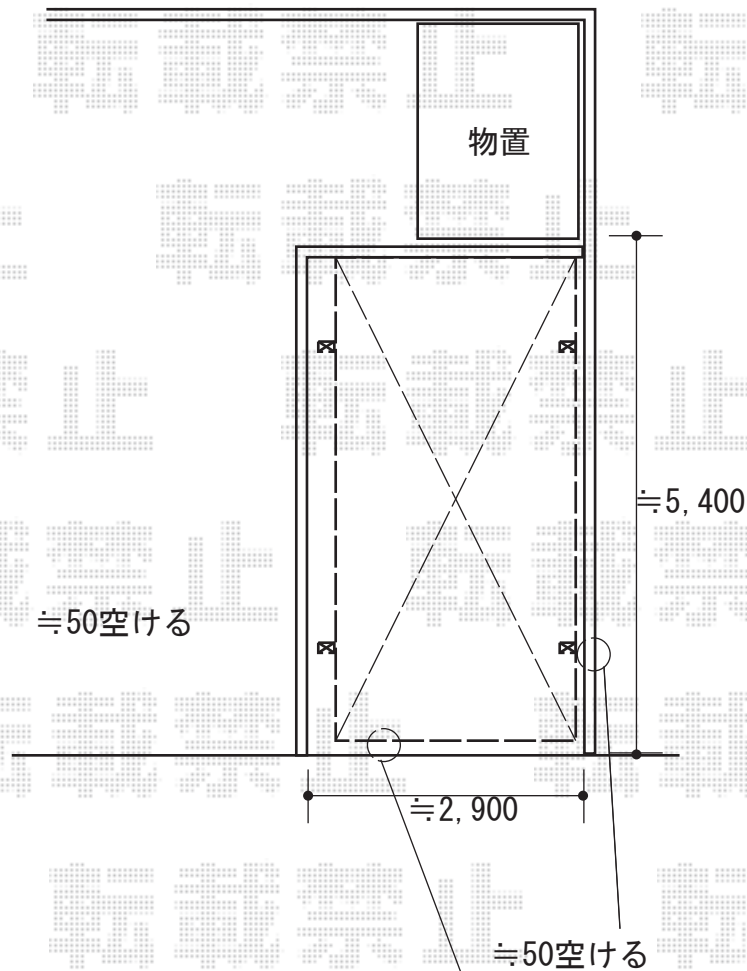

# カーポート 施工概略図

YKK AP レイナポートグラン 積雪～20cm対応  
幅= 2,700mm 奥行= 5,400mm 色： プラチナステン  
屋根材： 熱線遮断ポリカーボネート(クリアマット)  
柱仕様： ハイルフ柱仕様 (有効高 約2,350mm)

YKK AP レイナポートグラン 着脱式サポート(標準・ハイルフ兼用)2本×1セット  
色： プラチナステン

YKK AP レイナポートグラン 水平式物干し (カーポート柱用) 2本入り 標準×1セット  
色： プラチナステン