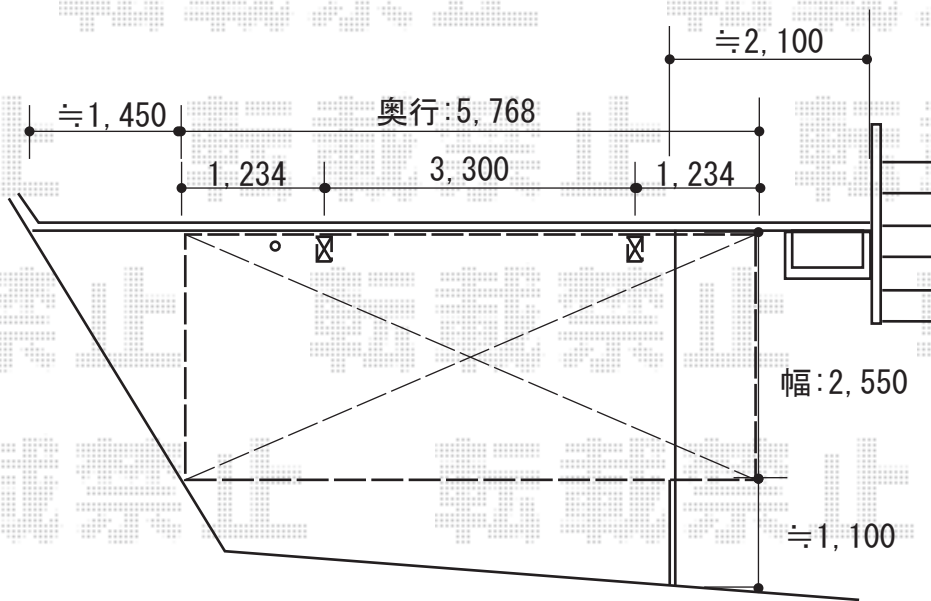

カーポート 施工概略図

YKK AP レイナポートグラン 積雪~20cm対応
幅= 2,550mm
奥行= 5,768mm
色： プラチナステン
屋根材： 熱線遮断ポリカーボネート（アースブルーマット調）
柱仕様： 標準柱仕様（有効高 約2,000mm）

2018-5-495155

担当者

伊野