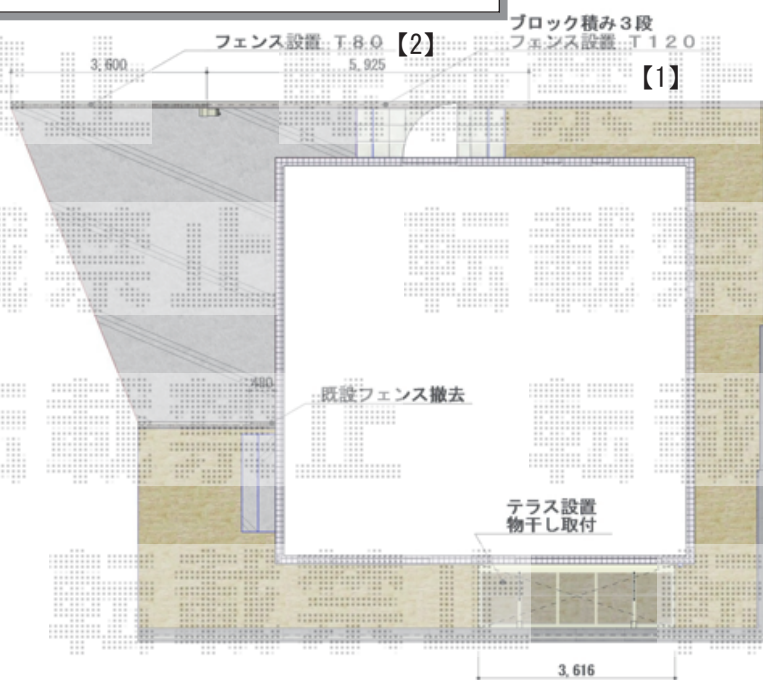

エクステリア商品 施工概略図

YKK AP エフルージュグランZERO テラスタイプ 積雪～20cm対応
間口= 関東間2.0間(柱芯々3,020mm 屋根幅3,620mm)
出幅= 4尺(1,200mm)
色: プラチナステン
屋根材: ポリカーボネート (アースブルー)
柱仕様: ハイロング柱 (有効高 約3,100mm)

YKK AP エフルージュグランZERO 吊り下げ式物干し ロング 2本入り×1セット
色: プラチナステン

YKK AP エフルージュグランZERO すき間ふさぎ材 単体用
間口= 2.0間用
色: カームブラック *1色設定

YKK AP シンプレオフェンス13型 ルーバー 自由柱施工【1】
本体 (W×H) = (1,975×1,200mm) × 3枚
自由柱: T120 *1mピッチ × 7本
エンドキャップ: 1セット
色: プラチナステン

YKK AP シンプレオフェンスM2型 縦井桁メッシュ 自由柱施工【2】
本体 (W×H) = (1,975×800mm) × 2枚
自由柱: T80 × 3本
エンドキャップ: 1セット
色: プラチナステン