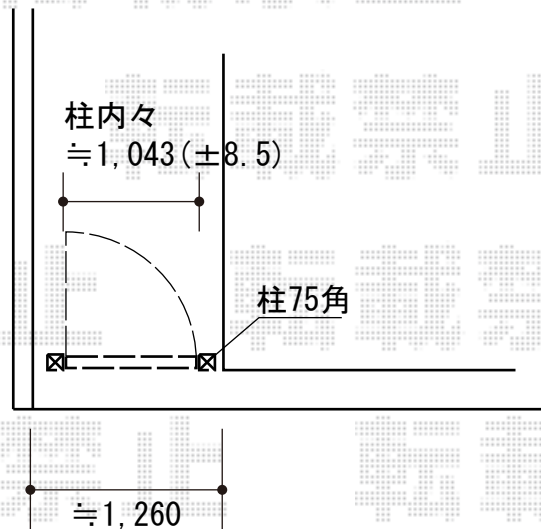

# 門扉 施工概略図

LIXIL (TOEX) ライシス門扉 1型 細横棧 片開き 柱使用

扉幅 = 1,000mm

扉高 = 1,400mm

色 : ナチュラルシルバーF

錠 : シリンダーRD錠

開き : 内開き

2018-5-495243