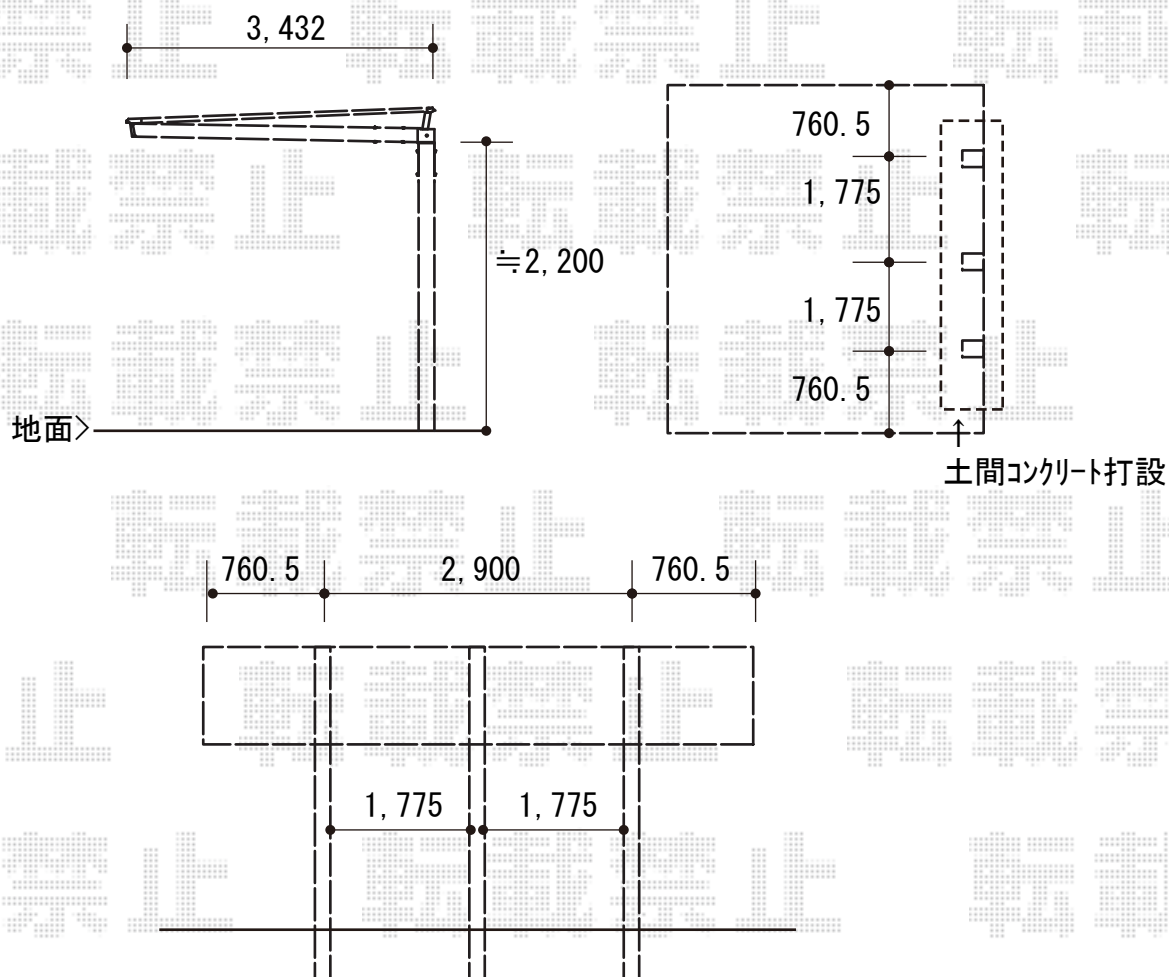

# カーポート 施工概略図

三協アルミ ニューマイリッシュ 逆勾配 前下がり 積雪～20cm対応  
幅= 3,432mm  
奥行= 5,071mm  
色：アーバングレー  
屋根材：ポリカーボネート（ブルースモーク）  
柱仕様：標準柱仕様（2,200mm）×1本/ロング柱仕様（2,500mm）×2本

三協アルミ ニューマイリッシュ 逆勾配 前下がり 側面パネル  
奥行サイズ：51用  
高さ= H08\*1段  
色：アーバングレー  
パネル材：ポリカーボネート（ブルースモーク）  
柱仕様：標準柱仕様（2,200mm）×1本/ロング柱仕様（2,500mm）×2本 /間柱無  
追加部材：サポートセット（着脱式）\*H22用×1本/H25用2本

2018-5-495269

担当者

小林