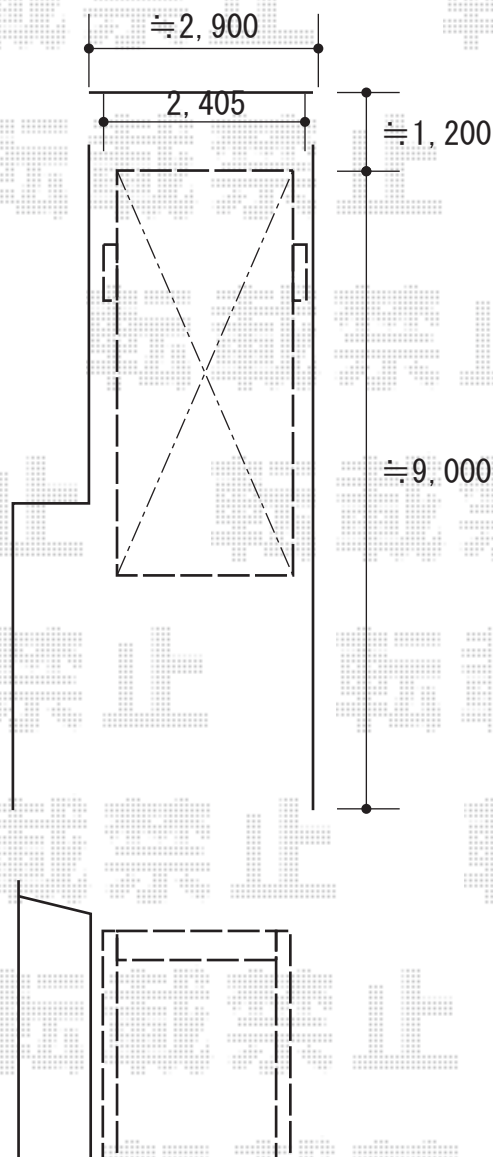

カーポート 施工概略図

LIXIL (TOEX) アーキフラン レギュラー 積雪~20cm対応

幅= 2,405mm

奥行= 5,017mm

色： ナチュラルシルバー

屋根材： ポリカーボネート（クリアマット・すりガラス調）

柱仕様： ロング柱仕様（有効高 約2,300mm）

LIXIL (TOEX) アーキフラン レギュラー 施工治具×1セット

LIXIL アーキフラン レギュラー 着脱式サポート ロング柱用 1本入×2セット

色： ナチュラルシルバー

2018-5-495311

担当者

村上