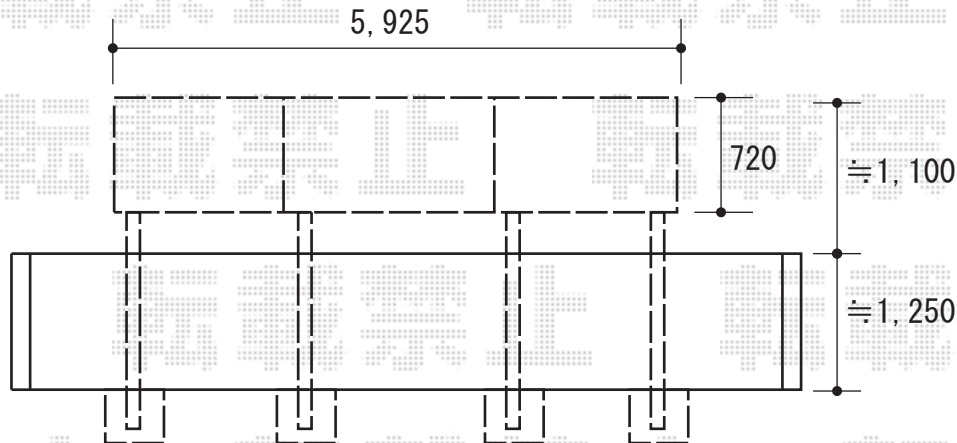

フェンス 施工概略図

Value Select ミエーネフェンス 目隠しルーバータイプ 2段支柱 自立建て用 (パネル1段) ※柱別途
本体1枚 (W×H) = (1,975×800mm) × 3枚
端部キャップ: 4個入 × 1セット
色: ノーブルステン

YKK AP 2段支柱<自立建て用>
自立建て用2段支柱: T230 × 4本
色: プラチナステン

2018-5-495331

担当者

安田