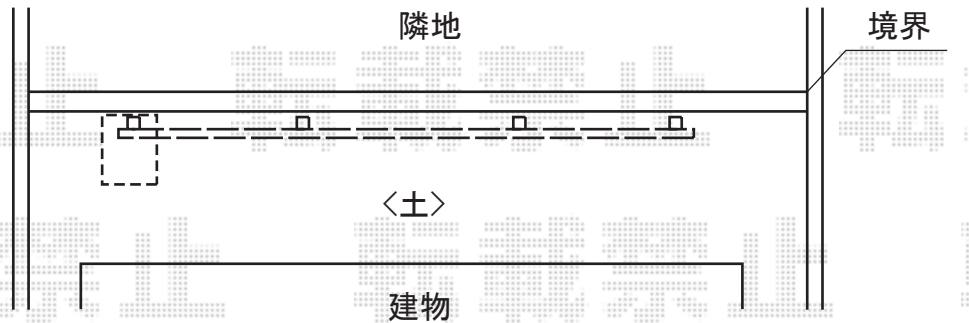

フェンス 施工概略図

Value Select ミエーネフェンス 目隠しルーバータイプ 2段支柱 自立建て用 (パネル1段) ※柱別途
本体1枚 (W×H) = (1,975×800mm) × 3枚
端部キャップ: 4個入 × 1セット
色: ノーブルステン

YKK AP 2段支柱<自立建て用>
自立建て用2段支柱: T230 × 4本
色: プラチナステン

2018-5-495331

担当者

安田