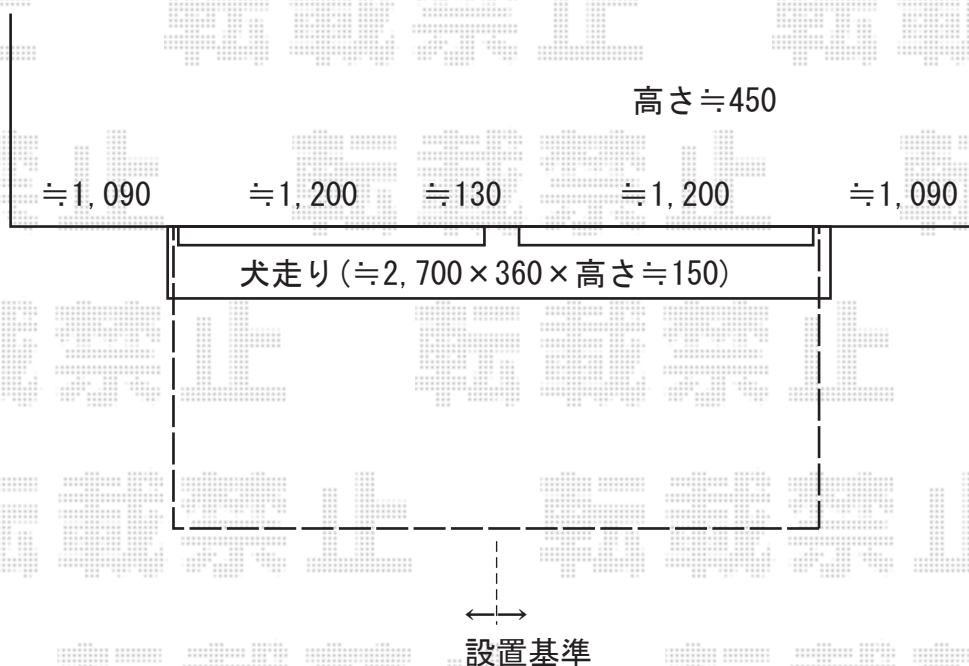

## Value Select マージウッドデッキ

間口= 1.5間 (2,651mm)

出幅= 4尺 (1,220mm)

色： ナチュラル

床板： 縦貼り

幕板： 標準幕板

束柱： Sタイプ (550mm) (束柱色： カームブラック)

2018-5-495412