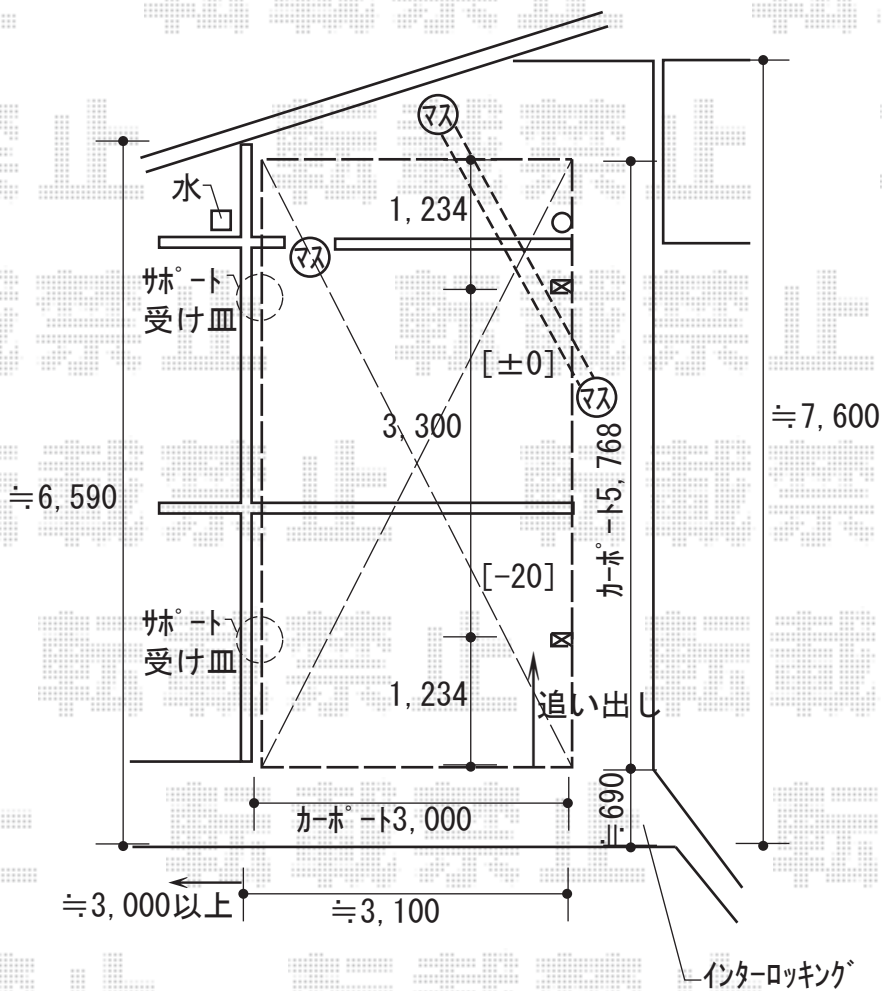

カーポート 施工概略図

YKK AP レイナポートグラン 積雪～20cm対応

幅= 3,000mm

奥行= 5,768mm

色： プラチナステン

屋根材： 熱線遮断ポリカーボネート（アースブルーマット調）

柱仕様： ハイルフ柱仕様（有効高 約2,350mm）

YKK AP レイナポートグラン 着脱式サポート 標準・ハイルフ兼用 2本入り×1セット

色： プラチナステン

2018-5-495435

担当者

小林