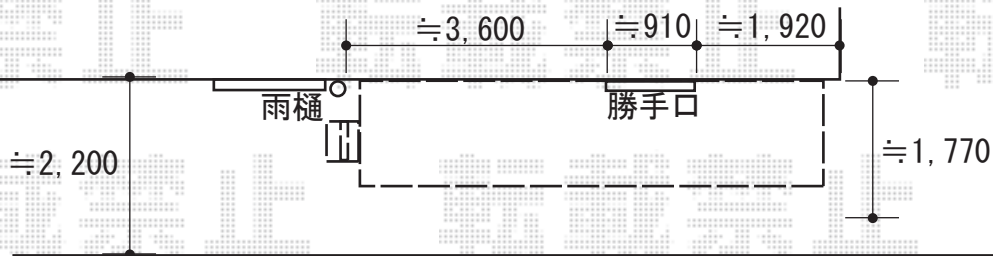

エクステリア工事 施工概略図

YKK AP リウッドデッキ 200
間口= 3.5間(6,251mm)
出幅= 5尺(1,520mm)
色: ウォームグレー
床板: 縦貼り
幕板: 標準幕板
束柱: Tタイプ(400~550mm) (色: プラチナステン)
オプション: ステップ5型 (Sタイプ) 2段×1セット

2018-5-495448

担当者

酒井

エクスショップ

現場状況や作図制限により概略図の内容と多少の違いが生じることがございます。
施工時は、現場優先とさせて頂きたく思いますので、お立会い頂き、最終のご指示のほど、何卒、宜しくお願い致します。
全ての著作権はエクスショップに帰属します。当社とのお取引目的以外の使用・複製・転載は如何なる場合も禁止しております。