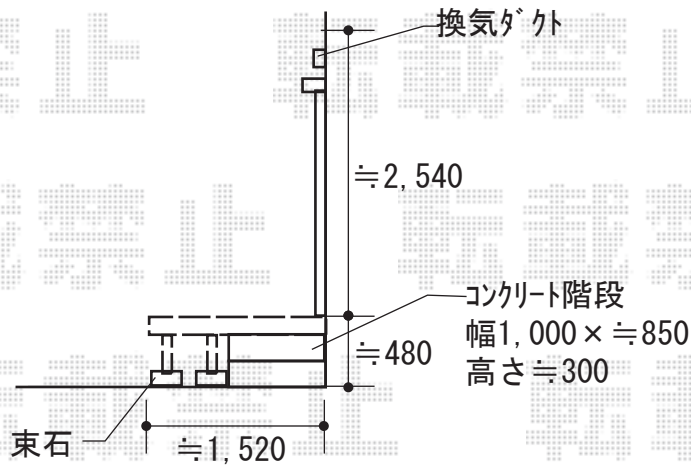

エクステリア工事 施工概略図

YKK AP リウッドデッキ 200
間口= 3.5間(6,251mm)
出幅= 5尺(1,520mm)
色: ウォームグレー
床板: 縦貼り
幕板: 標準幕板
束柱: Tタイプ(400~550mm) (色: プラチナステン)
オプション: ステップ5型 (Sタイプ) 2段×1セット

2018-5-495448

担当者

酒井

エクスショップ

現場状況や作図制限により概略図の内容と多少の違いが生じることがございます。
施工時は、現場優先とさせて頂きたく思いますので、お立会い頂き、最終のご指示のほど、何卒、宜しくお願い致します。
全ての著作権はエクスショップに帰属します。当社とのお取引目的以外の使用・複製・転載は如何なる場合も禁止しております。