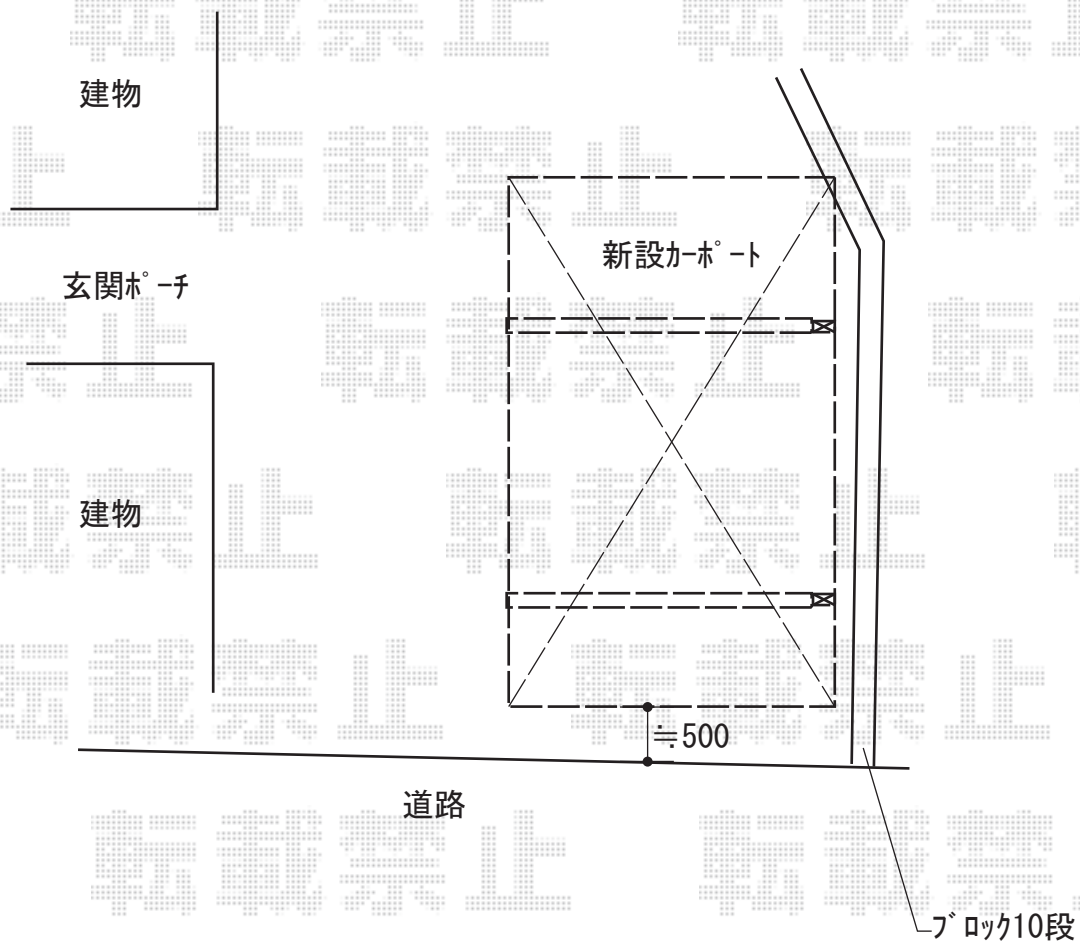

カーポート 施工概略図

YKK AP レイナポートグラン 積雪～20cm対応
幅= 3,000mm
奥行= 5,768mm
色： カームブラック
屋根材： 熱線遮断ポリカーボネート（アースブルーマット調）
柱仕様： ハイルーフ柱仕様（有効高 約2,350mm）

2018-5-495470

担当者 村上（公）