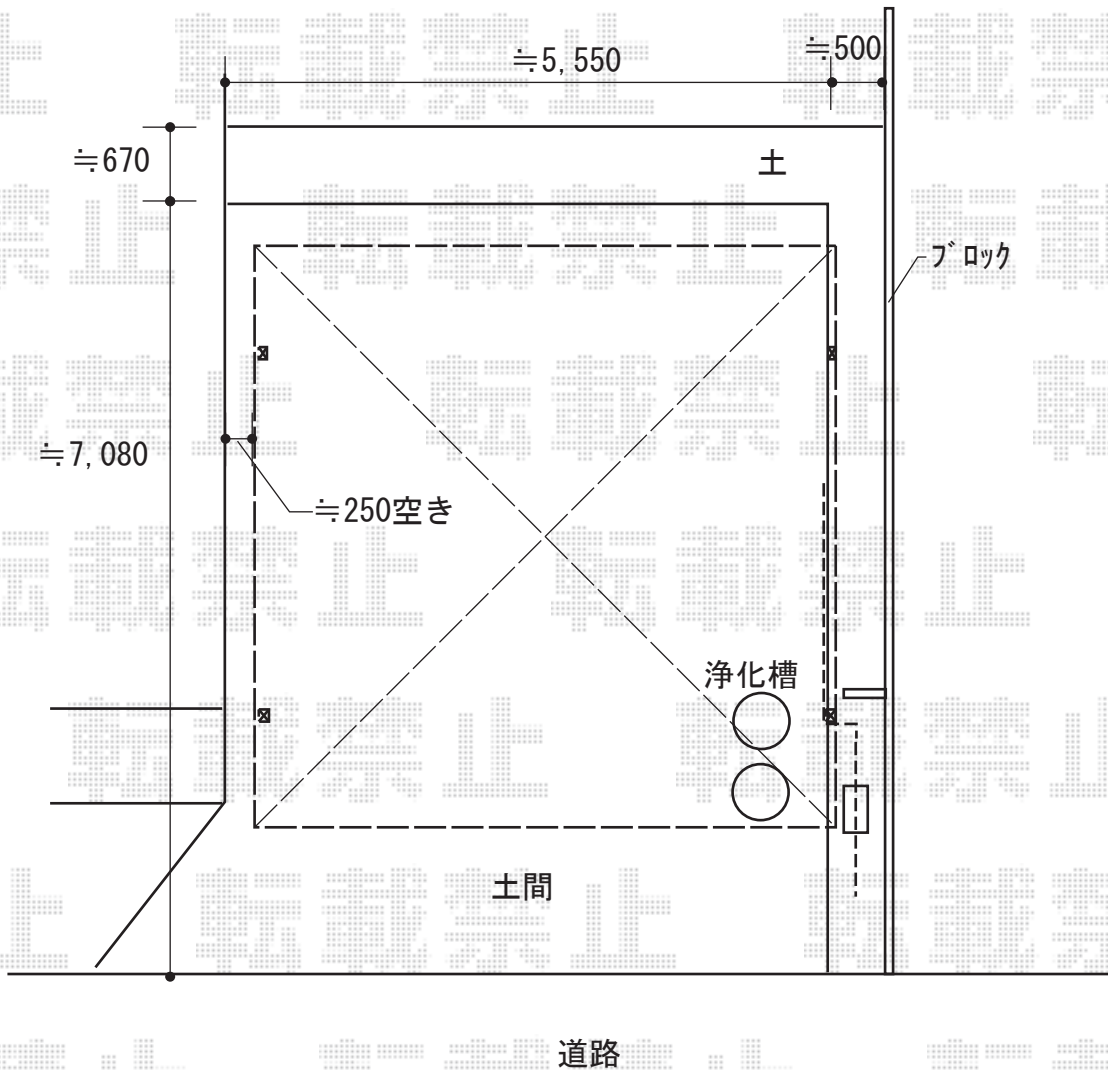

カーポート 施工概略図

YKK AP レイナツインポートグラン 積雪～20cm対応  
幅= 5,392mm  
奥行= 5,400mm  
色： ブラウン  
屋根材： 熱線遮断ポリカーボネート（アースブルーマット調）  
柱仕様： ハイルーフ柱仕様（有効高 約2,350mm）

2018-5-495509

担当者

小林