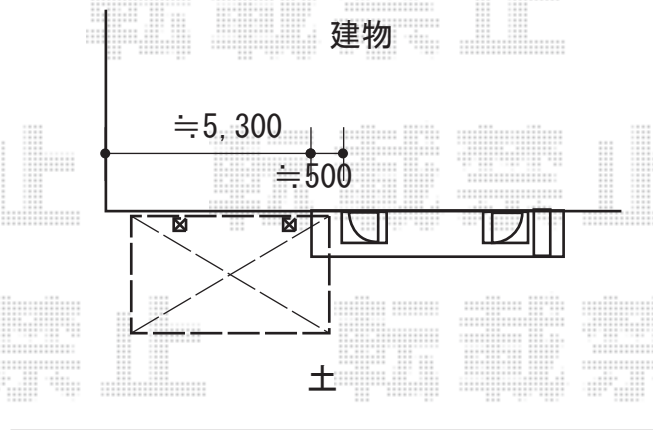

カーポート 施工概略図

三協アルミ ニューマイリッシュ 逆勾配 前下がり 積雪～20cm対応
幅= 2,677mm
奥行= 5,071mm
色： ダークブロンズ
屋根材： 熱線遮断ポリカーボネート（かすみ調）
柱仕様： ロング柱仕様（2,500mm）

2018-5-495512

担当者

竹本