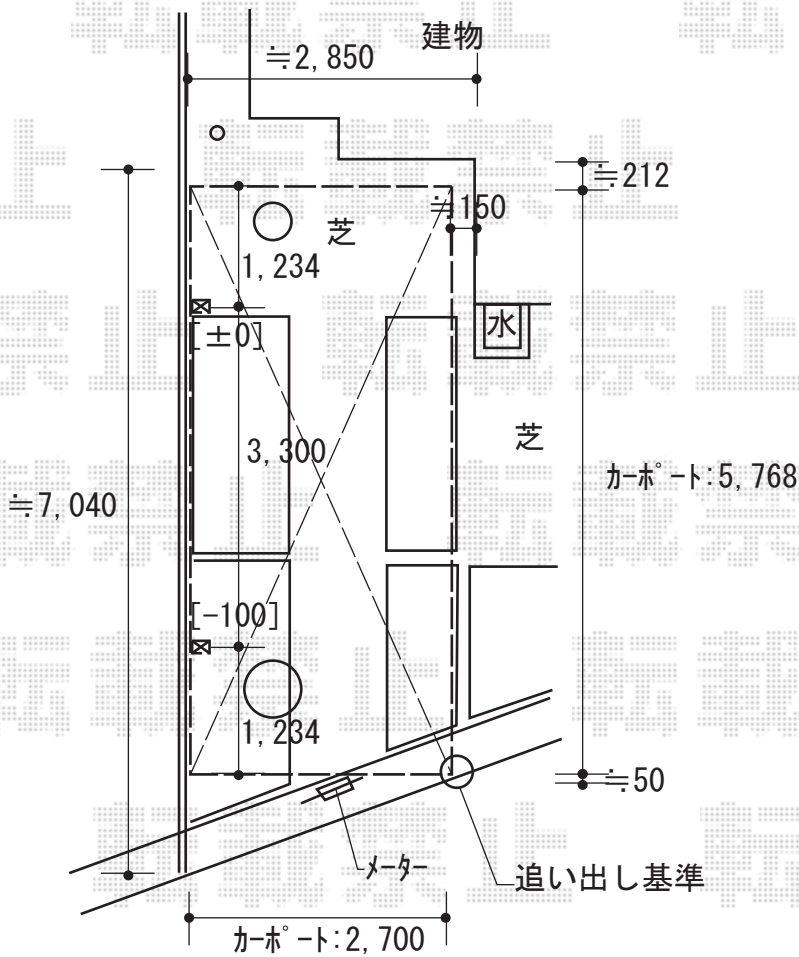

カーポート 施工概略図

YKK AP レイナポートグラン 積雪~20cm対応  
 幅= 2,700mm  
 奥行= 5,768mm  
 色: プラチナステン  
 屋根材: 熱線遮断ポリカーボネート(クリアマット)  
 柱仕様: ハイルフ柱仕様(有効高 約2,350mm)

2018-5-495541	担当者	小林
---------------	-----	----