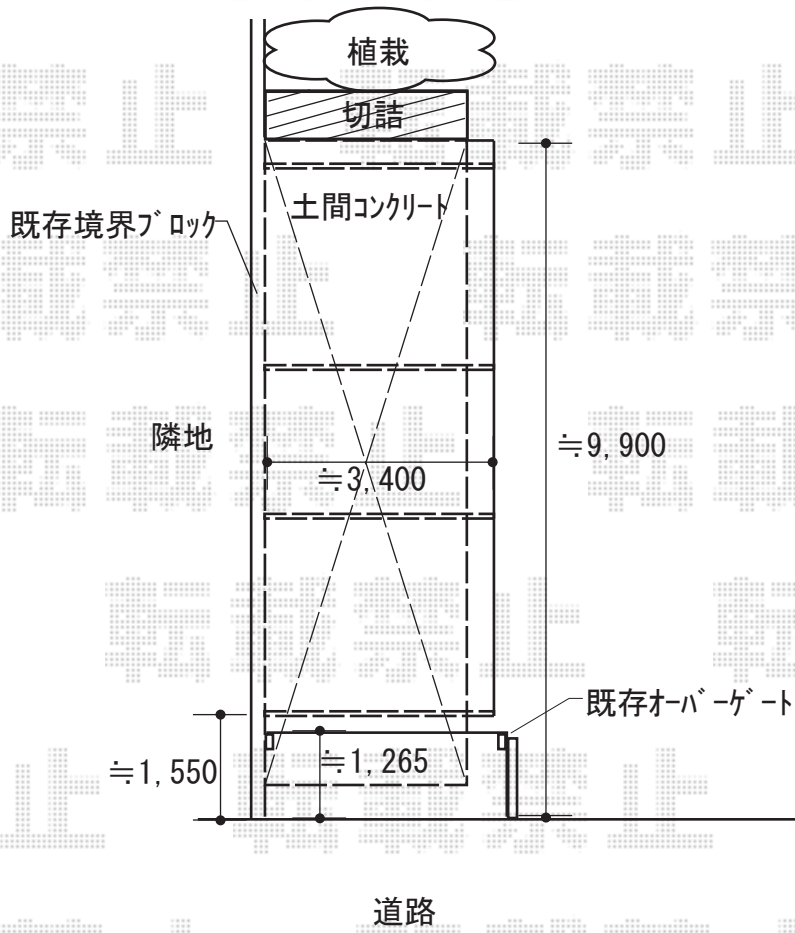

カーポート 施工概略図

LIXIL ネスカR (ラウンドスタイル) 縦連棟 積雪~20cm対応

幅= 2,999mm

奥行= 9,922mm

色: ブラック

屋根材: 熱線吸収ポリカーボネート (クリアマットS・すりガラス調)

柱仕様: ロング柱25仕様 (有効高 約2,500mm)

LIXIL ネスカR 着脱式サポート ロング柱 (H25) 用 2本入り×2セット

色: ブラック

2018-5-495562	担当者	小林
---------------	-----	----