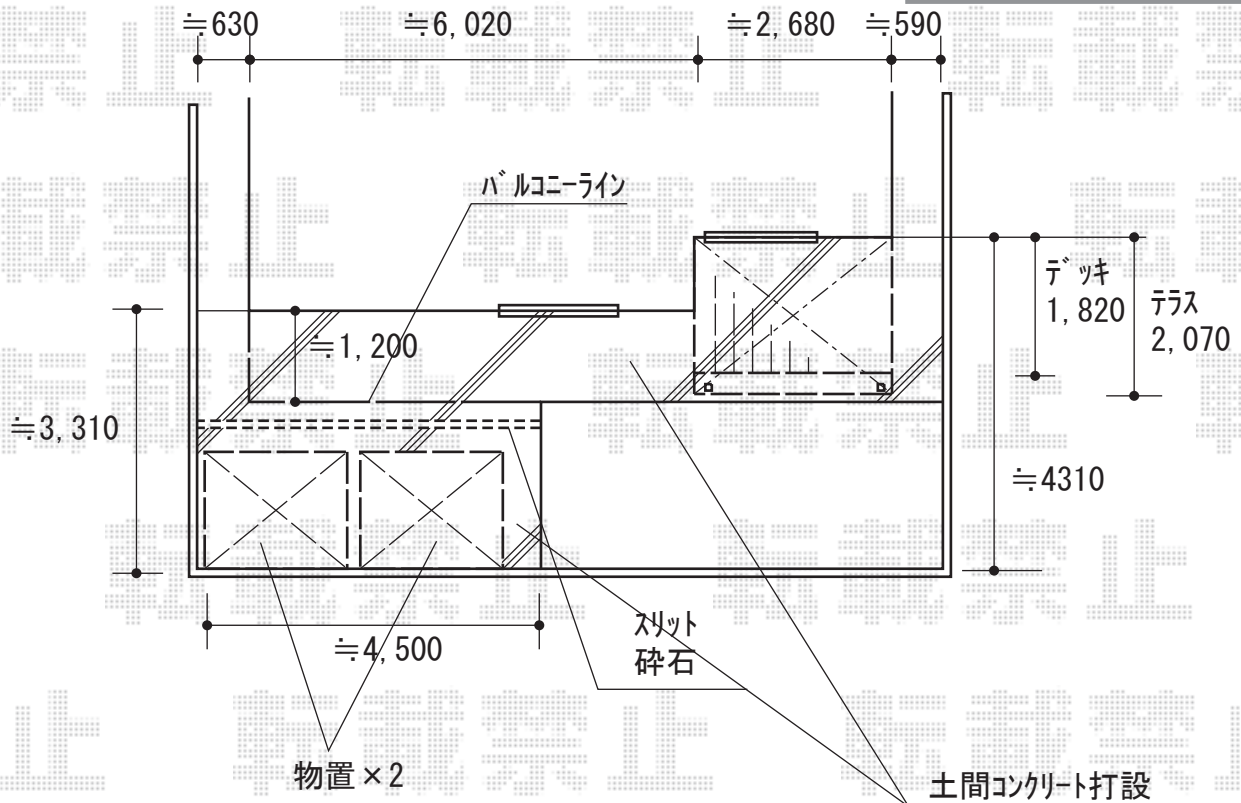

エクステリア商品 施工概略図

イナバ物置 【01】 ネクスタ
 一般型 1790×1370×2020
 間口= 1,790mm
 奥行= 1,370mm
 高さ= 2,020mm
 色： オリーブグリーン
 屋根タイプ： 標準型
 耐荷重タイプ： 一般型
 棚タイプ： 標準棚タイプ
 数量： 1台

イナバ物置 【02】 ネクスタ
 一般型 1790×1370×2020
 間口= 1,790mm
 奥行= 1,370mm
 高さ= 2,020mm
 色： オリーブグリーン
 屋根タイプ： 標準型
 耐荷重タイプ： 一般型
 棚タイプ： 標準棚タイプ
 数量： 1台

YKK AP ヴェクターテラス R型 テラスタイプ 単体 積雪～20cm対応
 間口= 関東間1.5間 (柱芯々2,575mm 屋根幅2,760mm)
 出幅= 7尺 (2,070mm)
 色： プラチナステン
 屋根材： ポリカーボネート (アースブルー)
 柱仕様： 柱標準タイプ (柱2本) /ロング柱仕様
 施工方法： 上止め仕様

YKK AP 水平式物干し 木造躯体用 ロングサイズ2本入り×1セット
 色： プラチナステン

YKK AP リウッドデッキ 200
 間口= 1.5間 (2,651mm)
 出幅= 6尺 (1,820mm)
 色： ホワイトブラウン
 床板： 縦貼り
 幕板： 標準幕板
 束柱： Tタイプ (400～550mm) (色： プラチナステン)
 追加部材： 上止め固定ねじ【ANK-PA7】×1セット

2018-5-495688

担当者

細川