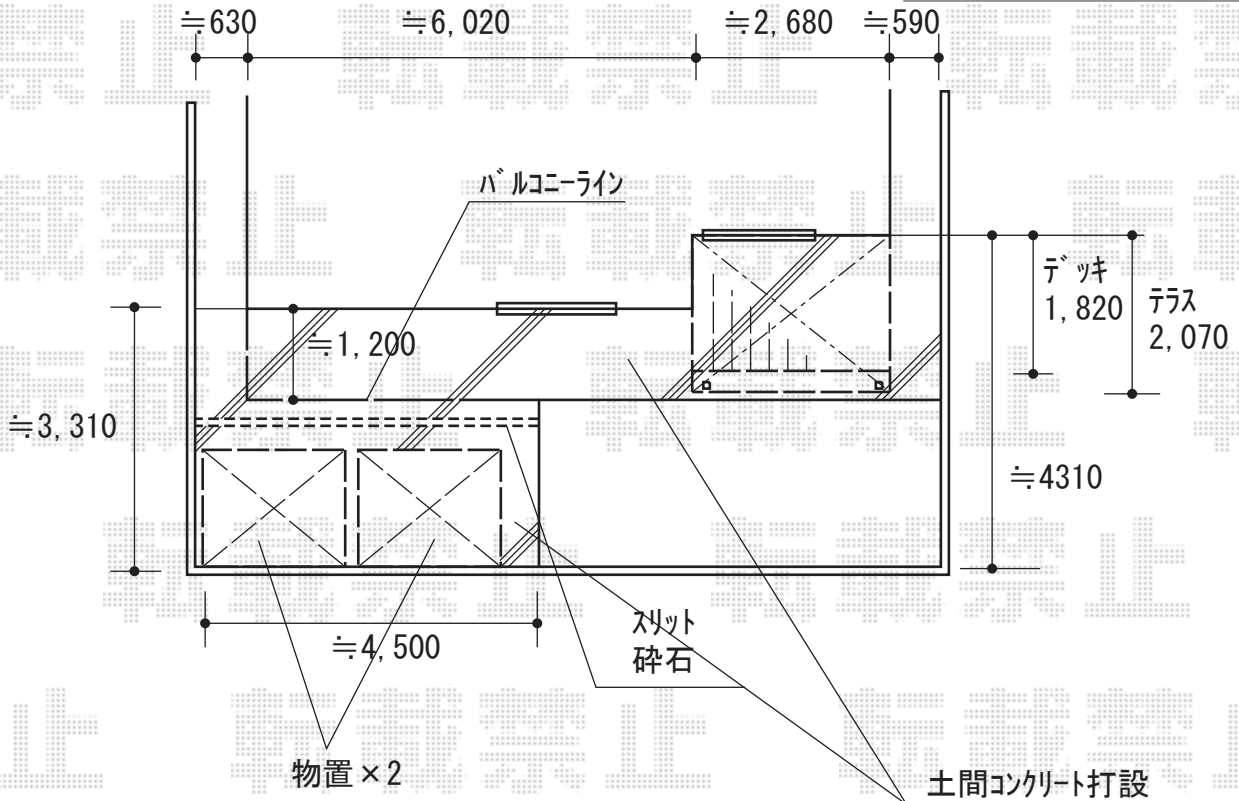

エクステリア商品 施工概略図

イナバ物置 【01】 ネクスタ
 一般型 1790×1370×2020
 間口= 1,790mm
 奥行= 1,370mm
 高さ= 2,020mm
 色： オリーブグリーン
 屋根タイプ： 標準型
 耐荷重タイプ： 一般型
 棚タイプ： 標準棚タイプ
 数量： 1台

イナバ物置 【02】 ネクスタ
 一般型 1790×1370×2020
 間口= 1,790mm
 奥行= 1,370mm
 高さ= 2,020mm
 色： オリーブグリーン
 屋根タイプ： 標準型
 耐荷重タイプ： 一般型
 棚タイプ： 標準棚タイプ
 数量： 1台

YKK AP ヴェクターテラス R型 テラスタイプ 単体 積雪～20cm対応
 間口= 関東間1.5間 (柱芯々2,575mm 屋根幅2,760mm)
 出幅= 7尺 (2,070mm)
 色： プラチナステン
 屋根材： ポリカーボネート (アースブルー)
 柱仕様： 柱標準タイプ (柱2本) / ロング柱仕様
 施工方法： 上止め仕様

YKK AP 水平式物干し 木造躯体用 ロングサイズ2本入り×1セット
 色： プラチナステン

YKK AP リウッドデッキ 200
 間口= 1.5間 (2,651mm)
 出幅= 6尺 (1,820mm)
 色： ホワイトブラウン
 床板： 縦貼り
 幕板： 標準幕板
 束柱： Tタイプ (400～550mm) (色： プラチナステン)
 追加部材： 上止め固定ねじ【ANK-PA7】×1セット

2018-5-495688

担当者

細川