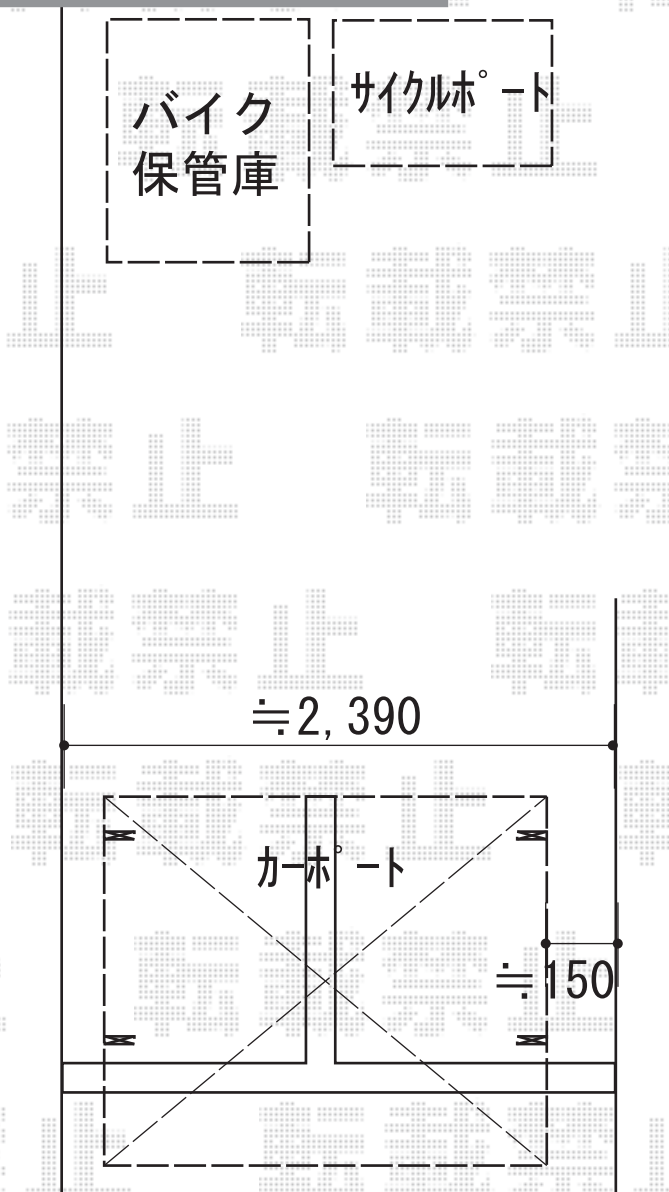

サイクルポート カーポート バイク保管庫 施工概略図

YKK AP エフルージュグランミニ 積雪～20cm対応
 幅= 2,119mm
 奥行= 2,188mm (3台用)
 色： プラチナステン
 屋根材： 熱線遮断ポリカーボネート(クリアマット)
 柱仕様： ハイルーフ柱仕様 (有効高 約2,350mm)

YKK AP レイナツインポートグラン 積雪～20cm対応
 幅= 5,097mm
 奥行= 5,052mm
 色： プラチナステン
 屋根材： 熱線遮断ポリカーボネート(クリアマット)
 柱仕様： ハイルーフ柱仕様 (有効高 約2,350mm)

イナバ物置 バイク保管庫 床付タイプ 一般型 FXN-2230HY
 間口= 2,210mm
 奥行= 3,470mm
 高さ= 2,375mm
 色= スノーグレー
 屋根タイプ： 標準型
 耐荷重タイプ： 一般型
 オプション： 棚Cセット

道路

2018-5-495736

担当者

竹本