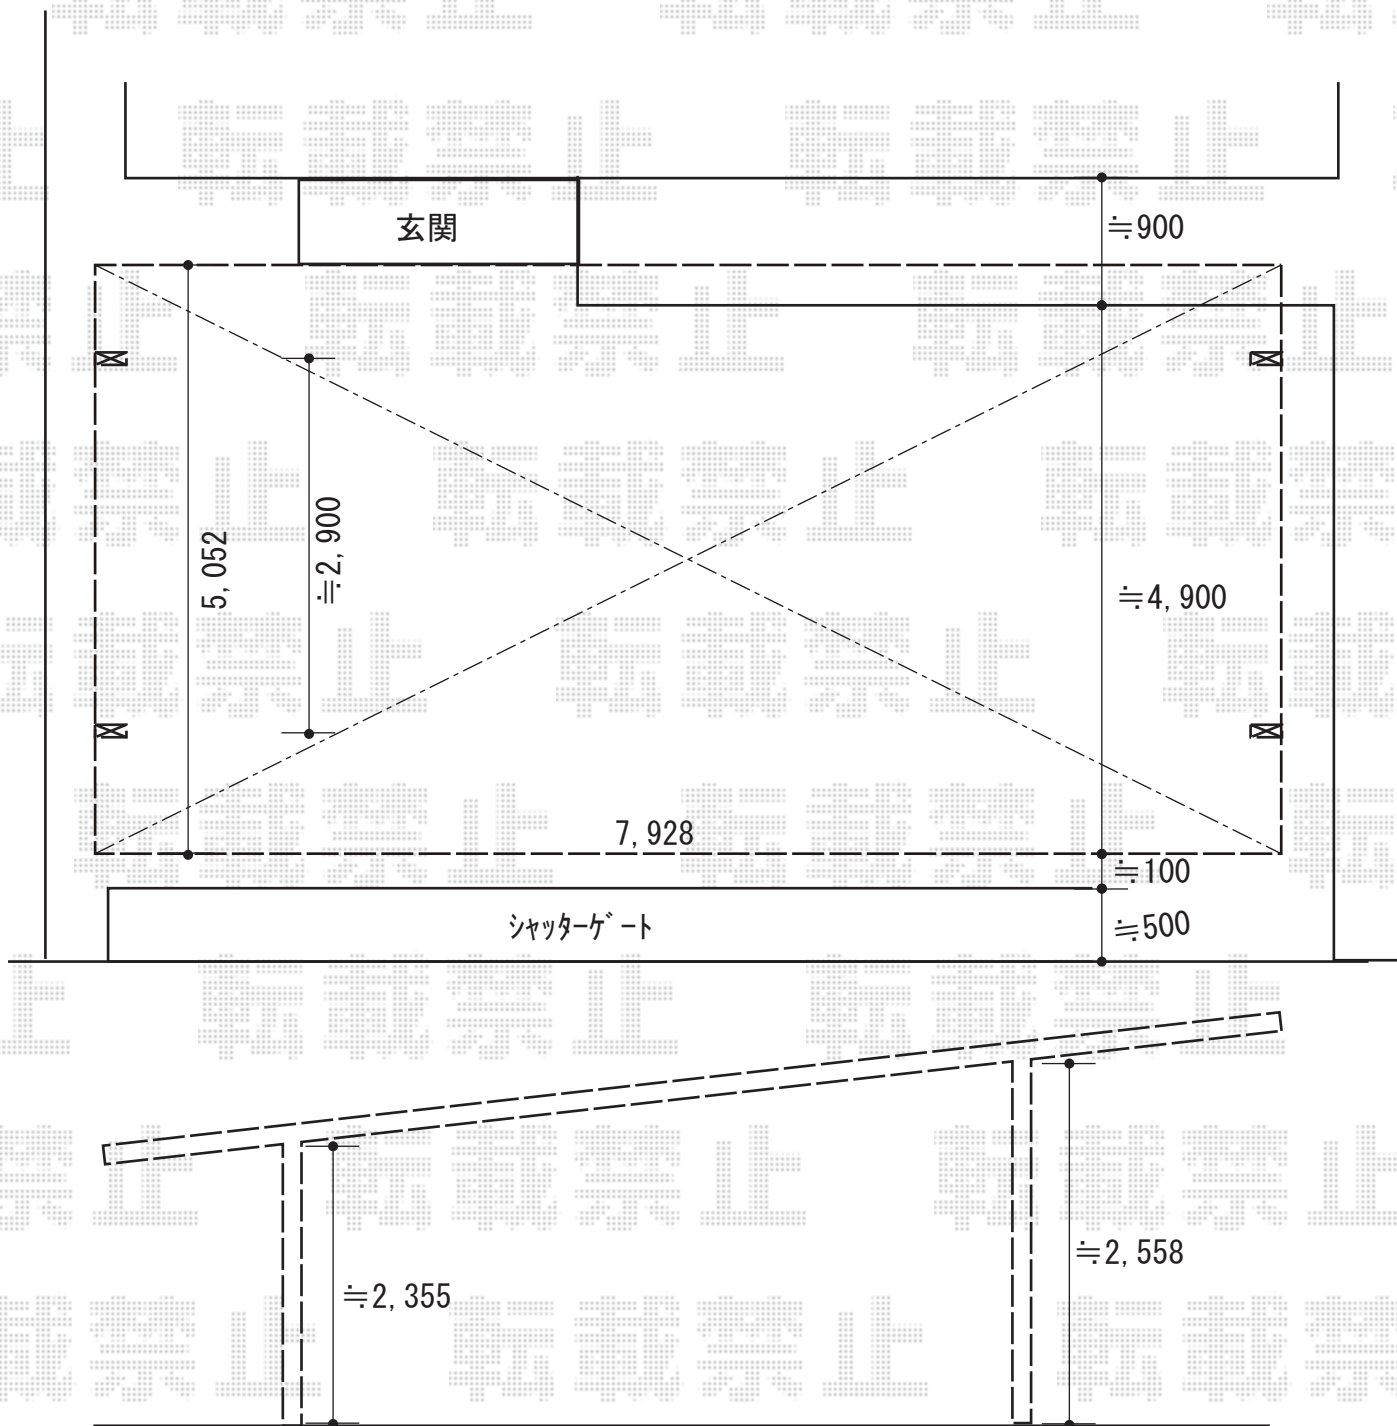

カーポート 施工概略図

YKK AP エフルージュ トリプル 積雪~20cm対応
幅= 7,928mm
奥行= 5,052mm
色: カームブラック
屋根材: 熱線遮断ポリカーボネート(クリアマット)
柱仕様: ハイーフ柱仕様(有効高 約2,350mm)

2018-5-495770

担当者

小林

エクスショップ

現場状況や作図制限により概略図の内容と多少の違いが生じることがございます。
施工時は、現場優先とさせていただきますので、お立会い頂き、最終のご指示のほど、何卒、宜しくお願い致します。
全ての著作権はエクスショップに帰属します。当社とのお取引目的以外の使用・複製・転載は如何なる場合も禁止しております。