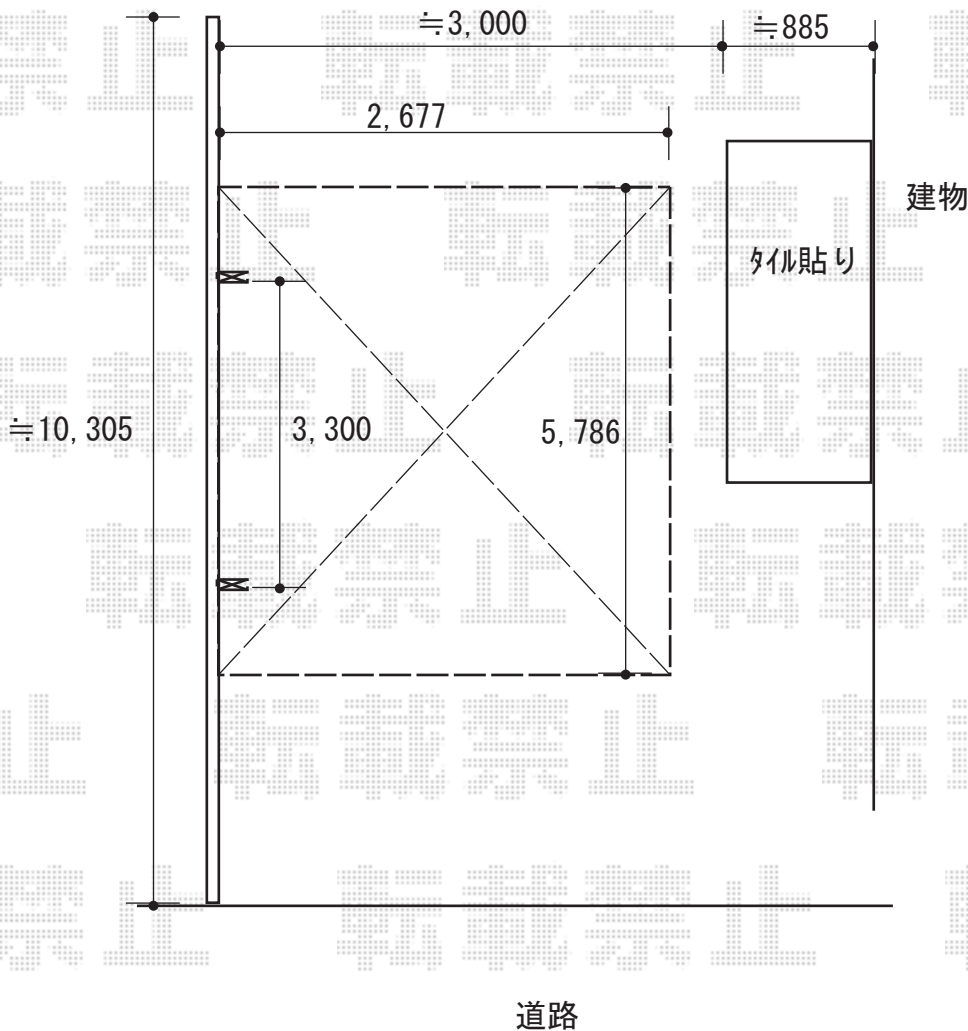

カーポート 施工概略図

三協アルミ ニューマイリッシュ 逆勾配 前下がり 積雪~20cm対応
幅= 2,677mm
奥行= 5,786mm
色：アーバングレー
屋根材：熱線遮断ポリカーボネート（かすみ調）
柱仕様：ロング柱仕様（2,500mm）

2018-5-495843

担当者

小林