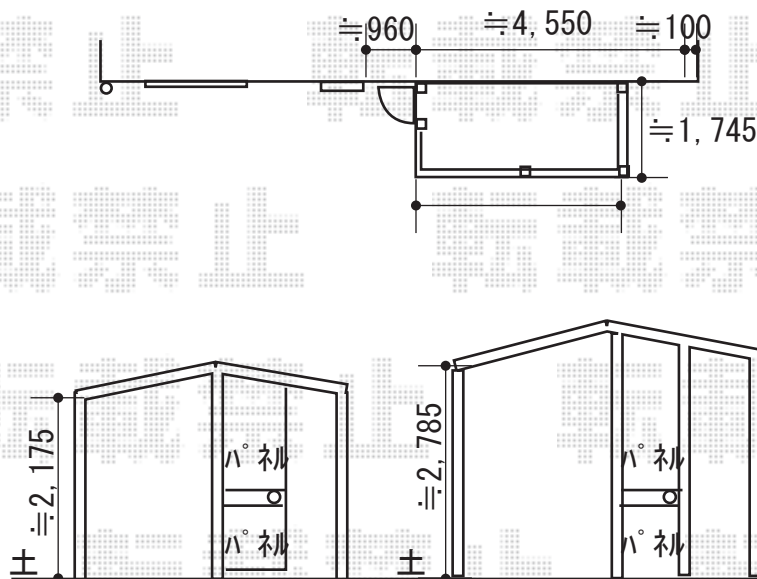

エクステリア工事 施工概略図

YKK AP スtockヤードII 片側ドア付きタイプ 積雪~20cm対応
間口= 関東間2.0間 (3,660mm)
出幅= 6尺 (1,745mm)
高さ= 2,175mm 【2,785mm】
色: カームブラック
屋根材: ポリカーボネート波板 (グレースモークマット)
囲い材: ポリカーボネート波板 (グレースモークマット)
側面ユニット: 【外観左側】ドア / 【外観右側】FIX

YKK AP スtockヤードII アームストッパー×1セット
色: シルバー

YKK AP スtockヤードII グレージングチャンネル×1セット
色: ブラック

2018-5-495862

担当者

木挽