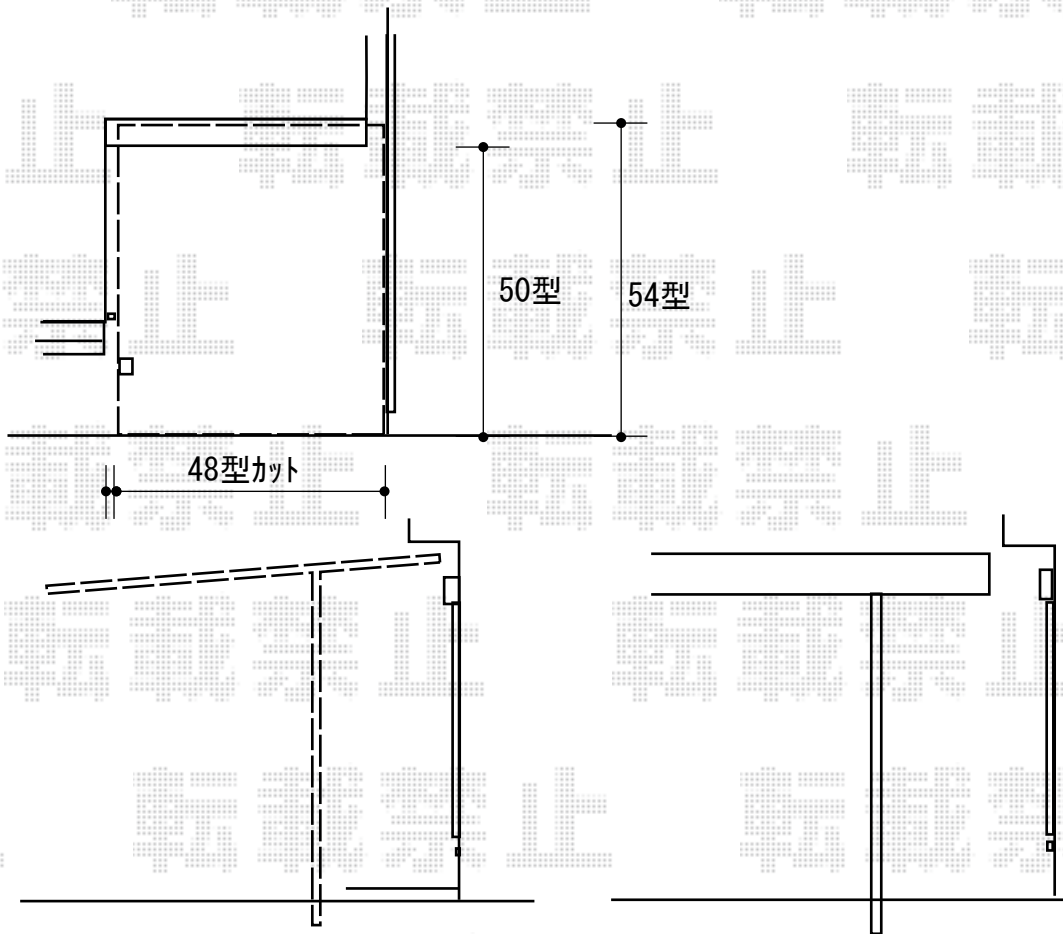

エクステリア工事 施工概略図

LIXIL ネスカF (フラットスタイル) ワイド 積雪~20cm対応

幅= 4,827mm

奥行= 5,402mm

色： ナチュラルシルバー

屋根材： 熱線吸収ポリカーボネート (クリアマットS・すりガラス調)

柱仕様： ロング柱25仕様 (有効高 約2,500mm)

オプション： 物干しセット 2本入×1セット

追加部材： ロングボルトセット/六角ナット/スプリングワッシャー/平ワッシャー

2018-5-495865

担当者

酒井