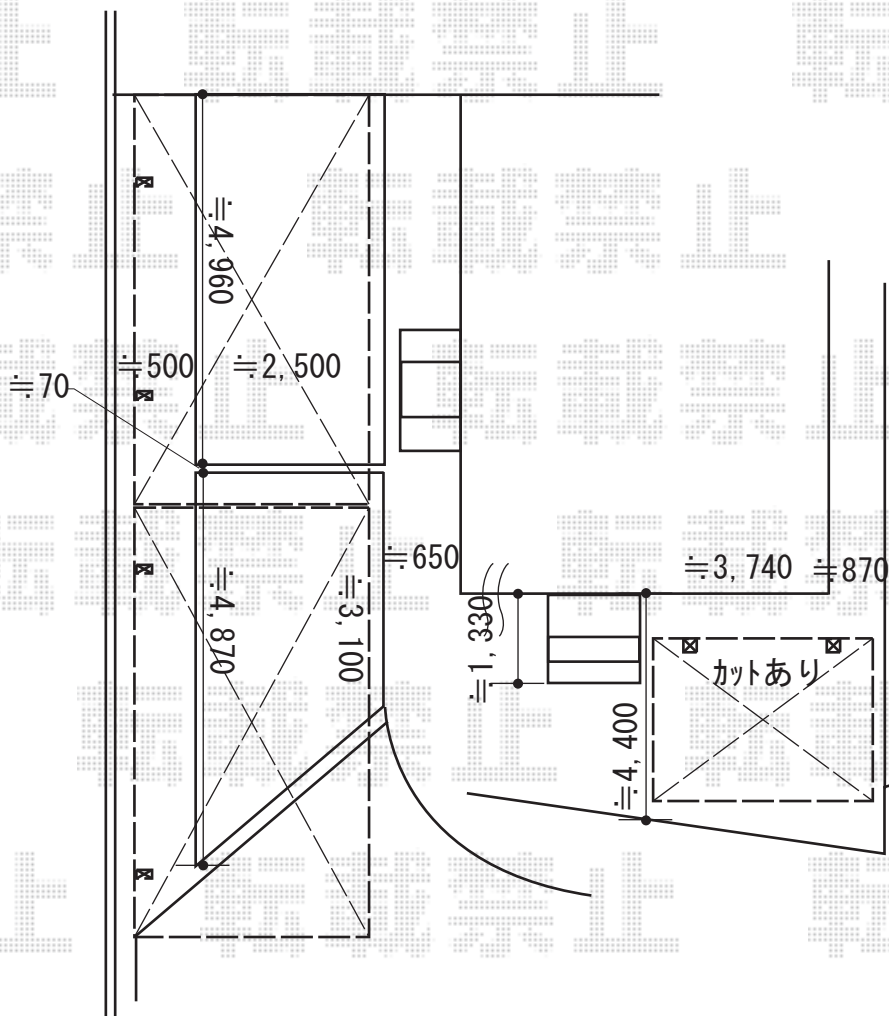

カーポート 施工概略図

YKK AP 【1】 レイナポートグラン 縦連棟 積雪～20cm対応

幅= 2,700mm

奥行= 10,064mm

色： ピュアシルバー

屋根材： 熱線遮断ポリカーボネート(クリアマット)

柱仕様： ハイルフ柱仕様 (有効高 約2,350mm)

YKK AP 【1】 レイナポートグラン 水平式物干し(カーポート柱用)標準 2本入り×1セット

色： ピュアシルバー

YKK AP 【2】 レイナポートグラン 積雪～20cm対応

幅= 3,000mm

奥行= 5,052mm

色： ピュアシルバー

屋根材： 熱線遮断ポリカーボネート(クリアマット)

柱仕様： ハイルフ柱仕様 (有効高 約2,350mm)

2018-5-495898