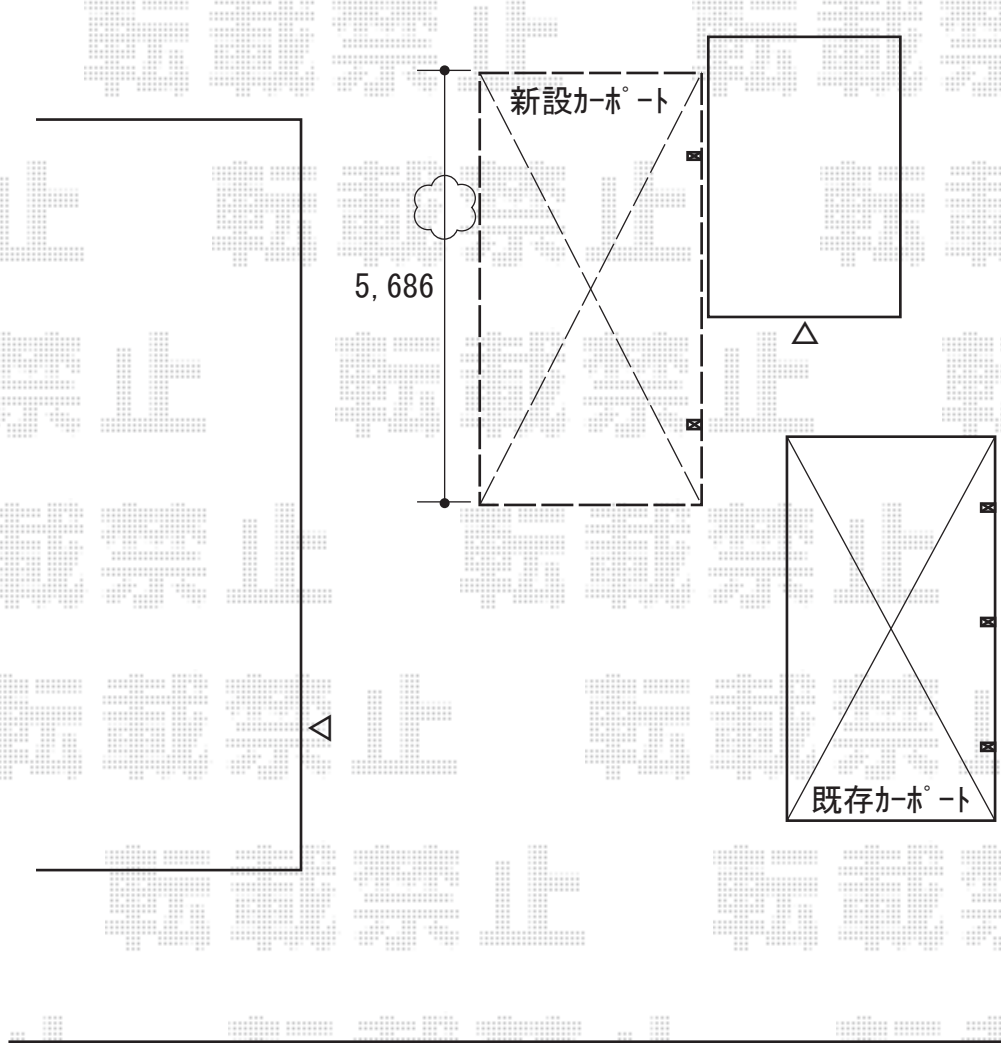

カーポート 施工概略図

LIXIL ネスカR (ラウンドスタイル) 積雪~20cm対応
幅= 2,701mm
奥行= 5,686mm
色: シャイングレー
屋根材: ポリカーボネート (クリアマット・すりガラス調)
柱仕様: 標準柱仕様 (有効高 約2,200mm)

※納まりはイメージです

2018-5-495941

担当者

伊野