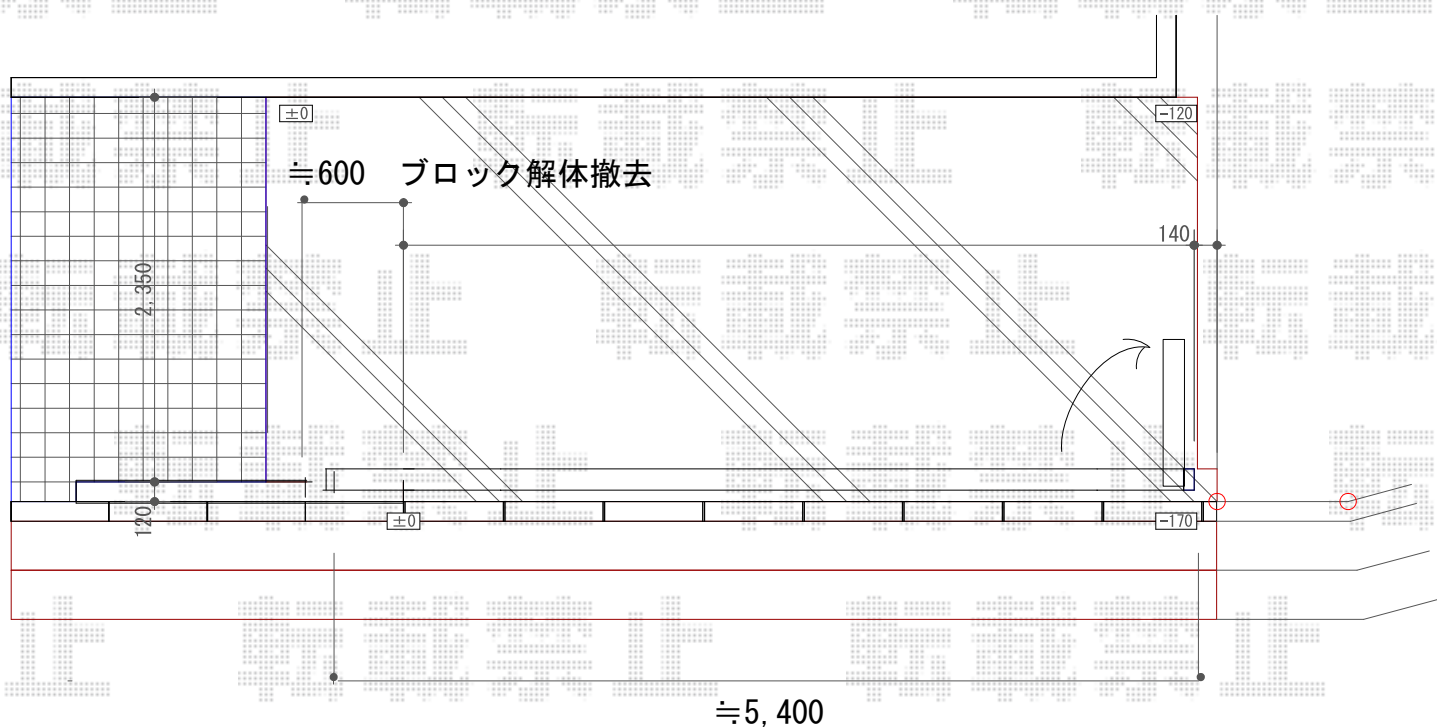

カーゲート施工概略図

三協アルミ カムフィS 傾斜地対応 片開きタイプ 54S
開口幅=5,361mm
全幅= 5,441mm
たたみ幅=778mm
高さ= 1,337mm
色：ダークブラウン
キャスター数：4箇所
落棒数：4本

2018-5-495943

担当者

犬伏

エクスショップ

現場状況や作図制限により概略図の内容と多少の違いが生じることがございます。
施工時は、現場優先とさせて頂きたく思いますので、お立会い頂き、最終のご指示のほど、何卒、宜しくお願い致します。
全ての著作権はエクスショップに帰属します。当社とのお取引目的以外の使用・複製・転載は如何なる場合も禁止しております。