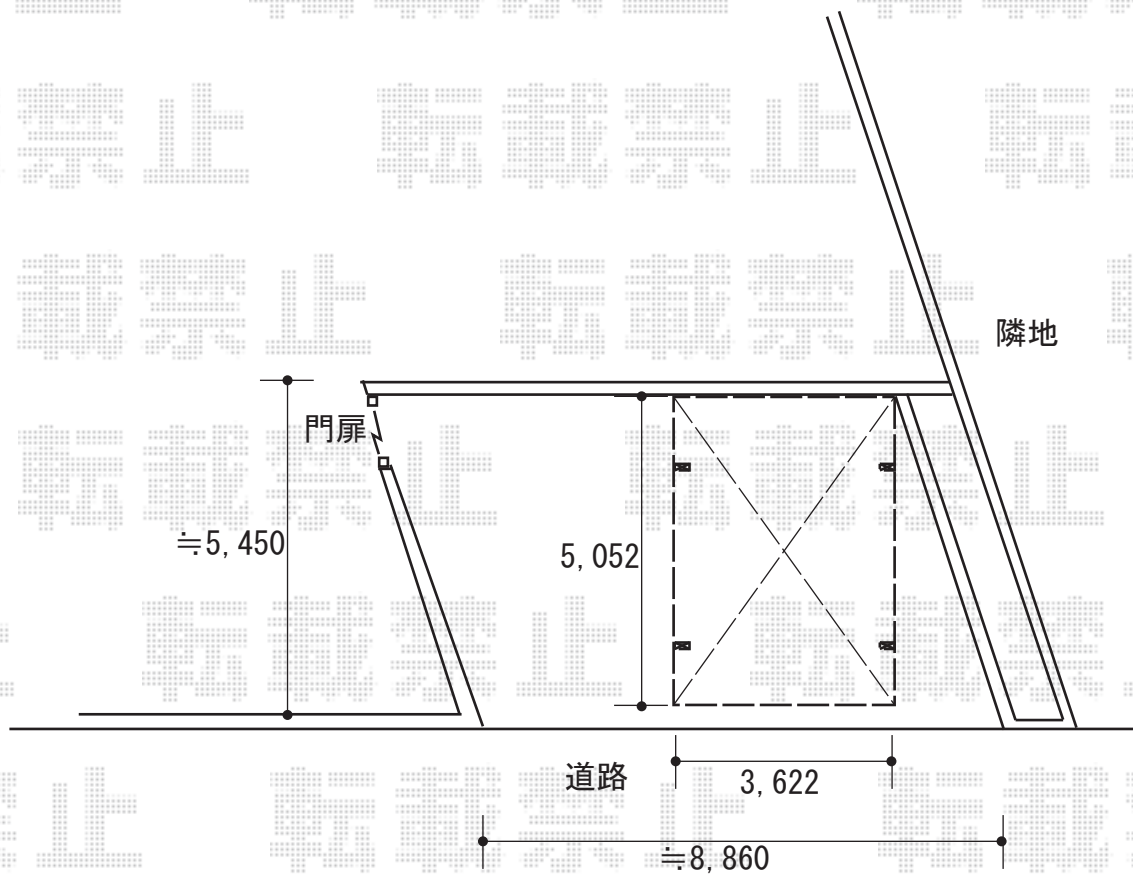

カーポート 施工概略図

YKK AP レイナツインポートグラン 積雪~20cm対応  
幅= 3,622mm  
奥行= 5,052mm  
色： プラチナステン  
屋根材： 熱線遮断ポリカーボネート(クリアマット)  
柱仕様： 標準柱仕様 (有効高 約2,000mm)

2018-5-495962

担当者 村上(公)